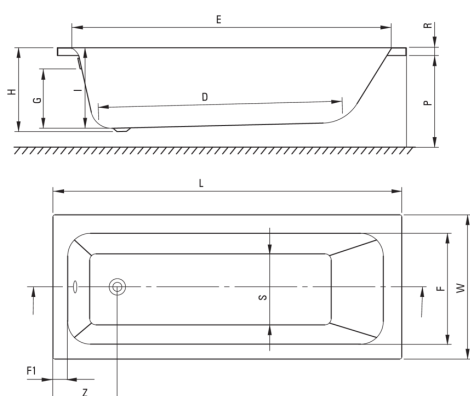

PRIZMA

akrilna kad, ki jih je treba zgraditi v

koda izdelka: KTJ_018W

EAN: 5907650860549

Barva: bel

Garancija [leta]: 2

Kadi

material	akrilen
širina [mm]	750
dolžina [mm]	1795
višina [mm]	440
metoda montaže	na stojalu

karakteristike:

- Samo najboljši materiali, katerih kakovost je potrjena z laboratorijskimi testi
- Material je enostaven za čiščenje in nego
- V ponudbi Deante imamo tudi varna namenska čistila

Model	Size [mm]	L	W	H	I	G	D	R	P	S	E	F	F1	Z
KTJ_014W	1400x700	1395	700	410	394	305	910	40	500	380	1245	555	70	300
KTJ_015W	1500x700	1495	700	410	394	305	1010	40	500	380	1345	555	70	300
KTJ_016W	1600x700	1595	700	410	394	305	1110	40	500	380	1445	555	70	300
KTJ_017W	1700x700	1695	700	410	394	305	1210	40	500	380	1545	555	70	300
KTJ_018W	1800x750	1795	750	440	424	305	1310	40	560	430	1645	605	70	300