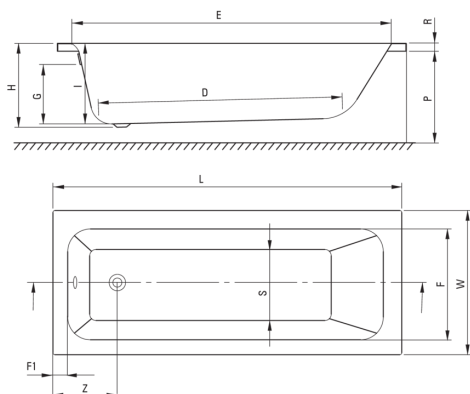

PRIZMA

akrilna kad, ki jih je treba zgraditi v

koda izdelka: KTJ_018W

EAN: 5907650860549

Barva: bel

Garancija [leta]: 2

Kadi

material	akrilen
širina [mm]	750
dolžina [mm]	1795
višina [mm]	440
metoda montaže	na stojalu

karakteristike:

- Samo najboljši materiali, katerih kakovost je potrjena z laboratorijskimi testi
- Material je enostaven za čiščenje in nego
- V ponudbi Deante imamo tudi varna namenska čistila

Model	Size [mm]	L	W	H	I	G	D	R	P	S	E	F	F1	Z
KTJ_014W	1400x700	1395	700	410	394	305	910	40	500	380	1245	555	70	300
KTJ_015W	1500x700	1495	700	410	394	305	1010	40	500	380	1345	555	70	300
KTJ_016W	1600x700	1595	700	410	394	305	1110	40	500	380	1445	555	70	300
KTJ_017W	1700x700	1695	700	410	394	305	1210	40	500	380	1545	555	70	300
KTJ_018W	1800x750	1795	750	440	424	305	1310	40	560	430	1645	605	70	300