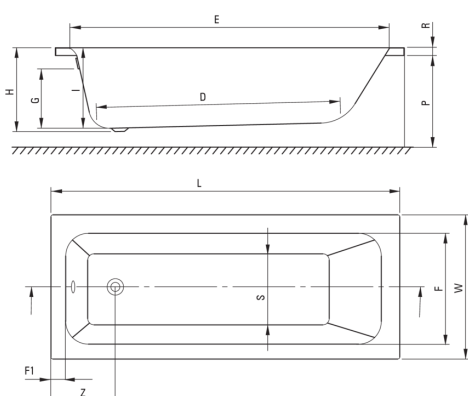

PRIZMA

Cadă din acrilat, să fie construit

în

Codul produsului: KTJ_018W

EAN: 5907650860549

Culoarea: alb

Garanție [ani]: 2

Căzi

Material	acrilat
Lățime [mm]	750
Lungimea [mm]	1795
Înălțime [mm]	440
Metoda de instalare	pe cadrul WC-ului

Caracteristici:

- Doar cele mai bune materiale, a căror calitate a fost certificată prin teste de laborator
- Ușor de curățat și întreținut
- Agent de curățare special, sigur pentru suprafețele curățate

Model	Size [mm]	L	W	H	I	G	D	R	P	S	E	F	F1	Z
KTJ_014W	1400x700	1395	700	410	394	305	910	40	500	380	1245	555	70	300
KTJ_015W	1500x700	1495	700	410	394	305	1010	40	500	380	1345	555	70	300
KTJ_016W	1600x700	1595	700	410	394	305	1110	40	500	380	1445	555	70	300
KTJ_017W	1700x700	1695	700	410	394	305	1210	40	500	380	1545	555	70	300
KTJ_018W	1800x750	1795	750	440	424	305	1310	40	560	430	1645	605	70	300