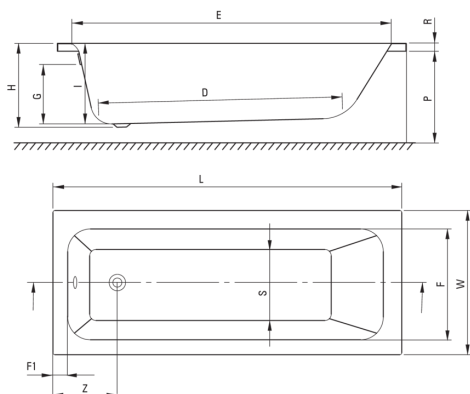

PRIZMA

Cadă din acrilat, să fie construit

în

Codul produsului: KTJ_018W

EAN: 5907650860549

Culoarea: alb

Garanție [ani]: 2

Căzi

Material	acrilat
Lățime [mm]	750
Lungimea [mm]	1795
Înălțime [mm]	440
Metoda de instalare	pe cadrul WC-ului

Caracteristici:

- Doar cele mai bune materiale, a căror calitate a fost certificată prin teste de laborator
- Ușor de curățat și întreținut
- Agent de curățare special, sigur pentru suprafețele curățate

Model	Size [mm]	L	W	H	I	G	D	R	P	S	E	F	F1	Z
KTJ_014W	1400x700	1395	700	410	394	305	910	40	500	380	1245	555	70	300
KTJ_015W	1500x700	1495	700	410	394	305	1010	40	500	380	1345	555	70	300
KTJ_016W	1600x700	1595	700	410	394	305	1110	40	500	380	1445	555	70	300
KTJ_017W	1700x700	1695	700	410	394	305	1210	40	500	380	1545	555	70	300
KTJ_018W	1800x750	1795	750	440	424	305	1310	40	560	430	1645	605	70	300