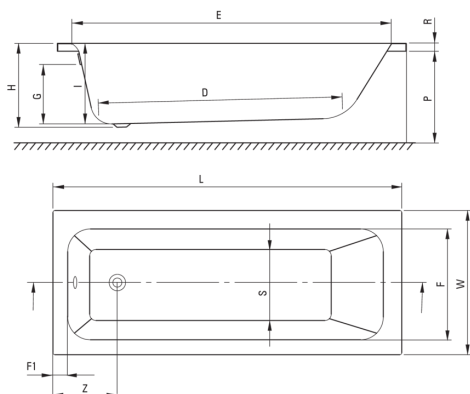

Model	Size [mm]	L	W	H	I	G	D	R	P	S	E	F	F1	Z
KTJ_014W	1400x700	1395	700	410	394	305	910	40	500	380	1245	555	70	300
KTJ_015W	1500x700	1495	700	410	394	305	1010	40	500	380	1345	555	70	300
KTJ_016W	1600x700	1595	700	410	394	305	1110	40	500	380	1445	555	70	300
KTJ_017W	1700x700	1695	700	410	394	305	1210	40	500	380	1545	555	70	300
KTJ_018W	1800x750	1795	750	440	424	305	1310	40	560	430	1645	605	70	300