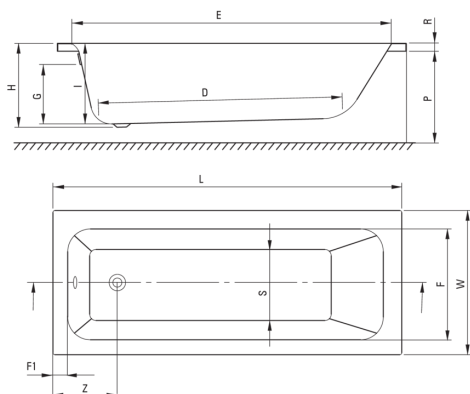

PRIZMA

Vasca da bagno in acrilico, da costruire in

deante

Codice prodotto: KTJ_018W

EAN: 5907650860549

Colore: bianco

Garanzia [anni]: 2

Vasche da bagno

Materiale	acrilico
Larghezza [mm]	750
Lunghezza [mm]	1795
Altezza [mm]	440
Metodo di installazione	sul telaio del water

Caratteristiche:

- Solo i migliori materiali, la cui qualità è stata confermata da test di laboratorio
- Facile da pulire e mantenere
- Detergente dedicato, sicuro per le superfici pulite

Model	Size [mm]	L	W	H	I	G	D	R	P	S	E	F	F1	Z
KTJ_014W	1400x700	1395	700	410	394	305	910	40	500	380	1245	555	70	300
KTJ_015W	1500x700	1495	700	410	394	305	1010	40	500	380	1345	555	70	300
KTJ_016W	1600x700	1595	700	410	394	305	1110	40	500	380	1445	555	70	300
KTJ_017W	1700x700	1695	700	410	394	305	1210	40	500	380	1545	555	70	300
KTJ_018W	1800x750	1795	750	440	424	305	1310	40	560	430	1645	605	70	300