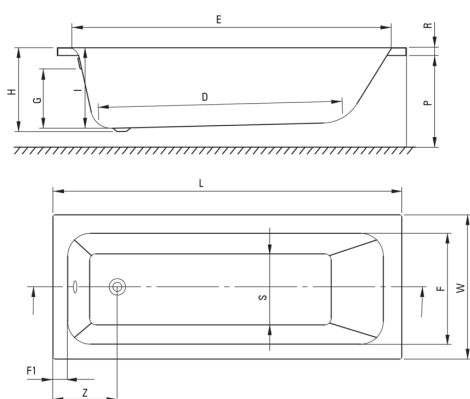

PRIZMA

Bañera acrílica, que se
construirá en

Código de producto: KTJ_018W

EAN: 5907650860549

Color: blanco

Garantía [años]: 2

Bañeras

Material	acrílico
Ancho [mm]	750
Longitud [mm]	1795
Altura [mm]	440
Metodo de instalacion	En el marco del inodoro

Model	Size [mm]	L	W	H	I	G	D	R	P	S	E	F	F1	Z
KTJ_014W	1400x700	1395	700	410	394	305	910	40	500	380	1245	555	70	300
KTJ_015W	1500x700	1495	700	410	394	305	1010	40	500	380	1345	555	70	300
KTJ_016W	1600x700	1595	700	410	394	305	1110	40	500	380	1445	555	70	300
KTJ_017W	1700x700	1695	700	410	394	305	1210	40	500	380	1545	555	70	300
KTJ_018W	1800x750	1795	750	440	424	305	1310	40	560	430	1645	605	70	300