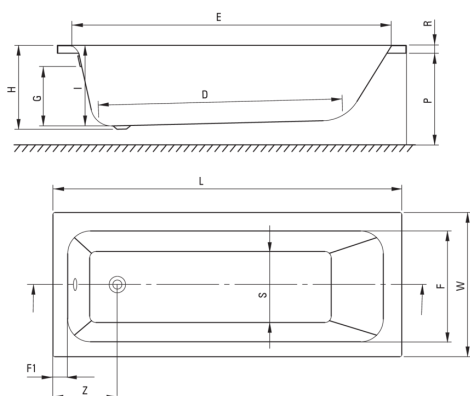

PRIZMA

Bañera acrílica, que se construirá en

Código de producto: KTJ_018W

EAN: 5907650860549

Color: blanco

Garantía [años]: 2

Bañeras

Material	acrílico
Ancho [mm]	750
Longitud [mm]	1795
Altura [mm]	440
Metodo de instalacion	En el marco del inodoro

Características:

- Solo los mejores materiales cuya calidad es confirmada por la investigación en el laboratorio
- Material fácil de limpiar y cuidar
- Una medida dedicada en la oferta es una caja fuerte dedicada para superficies limpias

Model	Size [mm]	L	W	H	I	G	D	R	P	S	E	F	F1	Z
KTJ_014W	1400x700	1395	700	410	394	305	910	40	500	380	1245	555	70	300
KTJ_015W	1500x700	1495	700	410	394	305	1010	40	500	380	1345	555	70	300
KTJ_016W	1600x700	1595	700	410	394	305	1110	40	500	380	1445	555	70	300
KTJ_017W	1700x700	1695	700	410	394	305	1210	40	500	380	1545	555	70	300
KTJ_018W	1800x750	1795	750	440	424	305	1310	40	560	430	1645	605	70	300