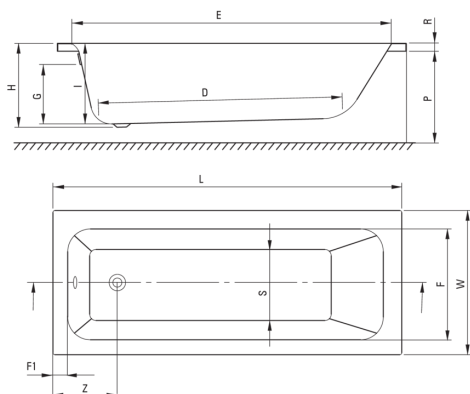

PRIZMA

Акриловая ванна, для вбудовування

deante

Код продукту: KTJ_017W

EAN: 5907650860532

Колір: білий

Гарантія: 2

Ванни

матеріал	акрил
Ширина [мм]	700
Довжина [мм]	1695
Висота [мм]	410
Спосіб монтажу	на стелажі

Відмінна риса:

- Тільки найкращі матеріали, якість яких ми підтверджуємо дослідженнями в лабораторії
- Матеріал легко чистити і доглядати
- Пропонуємо спеціальний засіб, безпечний для очищуваних поверхонь

Model	Size [mm]	L	W	H	I	G	D	R	P	S	E	F	F1	Z
KTJ_014W	1400x700	1395	700	410	394	305	910	40	500	380	1245	555	70	300
KTJ_015W	1500x700	1495	700	410	394	305	1010	40	500	380	1345	555	70	300
KTJ_016W	1600x700	1595	700	410	394	305	1110	40	500	380	1445	555	70	300
KTJ_017W	1700x700	1695	700	410	394	305	1210	40	500	380	1545	555	70	300
KTJ_018W	1800x750	1795	750	440	424	305	1310	40	560	430	1645	605	70	300