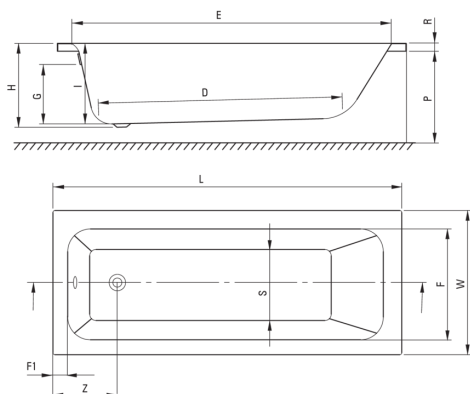

PRIZMA

Акрилова ванна, для вбудовування

deante

Код продукту: KTJ_017W

EAN: 5907650860532

Колір: білий

Гарантія: 2

Ванни

матеріал	акрил
Ширина [мм]	700
Довжина [мм]	1695
Висота [мм]	410
Спосіб монтажу	на стелажі

Відмінна риса:

- Тільки найкращі матеріали, якість яких ми підтверджуємо дослідженнями в лабораторії
- Матеріал легко чистити і доглядати
- Пропонуємо спеціальний засіб, безпечний для очищуваних поверхонь

Model	Size [mm]	L	W	H	I	G	D	R	P	S	E	F	F1	Z
KTJ_014W	1400x700	1395	700	410	394	305	910	40	500	380	1245	555	70	300
KTJ_015W	1500x700	1495	700	410	394	305	1010	40	500	380	1345	555	70	300
KTJ_016W	1600x700	1595	700	410	394	305	1110	40	500	380	1445	555	70	300
KTJ_017W	1700x700	1695	700	410	394	305	1210	40	500	380	1545	555	70	300
KTJ_018W	1800x750	1795	750	440	424	305	1310	40	560	430	1645	605	70	300