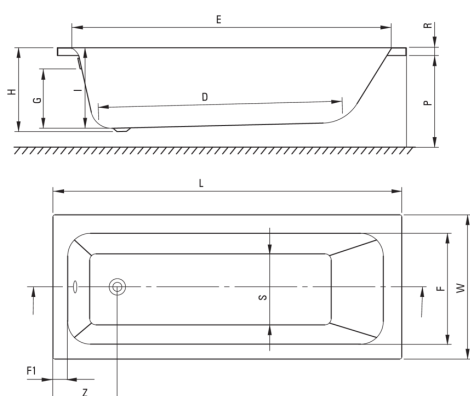

PRIZMA

akrilna kad, ki jih je treba zgraditi v

koda izdelka: KTJ_017W

EAN: 5907650860532

Barva: bel

Garancija [leta]: 2

Kadi

material	akrilen
širina [mm]	700
dolžina [mm]	1695
višina [mm]	410
metoda montaže	na stojalu

karakteristike:

- Samo najboljši materiali, katerih kakovost je potrjena z laboratorijskimi testi
- Material je enostaven za čiščenje in nego
- V ponudbi Deante imamo tudi varna namenska čistila

Model	Size [mm]	L	W	H	I	G	D	R	P	S	E	F	F1	Z
KTJ_014W	1400x700	1395	700	410	394	305	910	40	500	380	1245	555	70	300
KTJ_015W	1500x700	1495	700	410	394	305	1010	40	500	380	1345	555	70	300
KTJ_016W	1600x700	1595	700	410	394	305	1110	40	500	380	1445	555	70	300
KTJ_017W	1700x700	1695	700	410	394	305	1210	40	500	380	1545	555	70	300
KTJ_018W	1800x750	1795	750	440	424	305	1310	40	560	430	1645	605	70	300