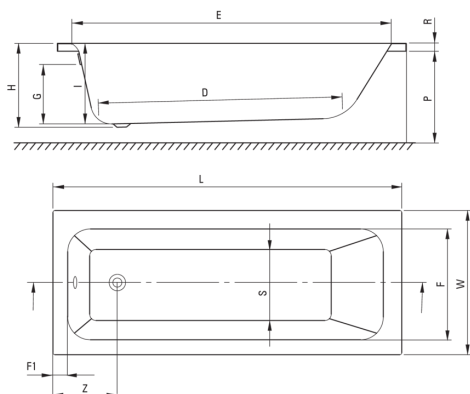

PRIZMA

akrilna kad, ki jih je treba zgraditi v

koda izdelka: KTJ_017W

EAN: 5907650860532

Barva: bel

Garancija [leta]: 2

Kadi

material	akrilen
širina [mm]	700
dolžina [mm]	1695
višina [mm]	410
metoda montaže	na stojalu

karakteristike:

- Samo najboljši materiali, katerih kakovost je potrjena z laboratorijskimi testi
- Material je enostaven za čiščenje in nego
- V ponudbi Deante imamo tudi varna namenska čistila

Model	Size [mm]	L	W	H	I	G	D	R	P	S	E	F	F1	Z
KTJ_014W	1400x700	1395	700	410	394	305	910	40	500	380	1245	555	70	300
KTJ_015W	1500x700	1495	700	410	394	305	1010	40	500	380	1345	555	70	300
KTJ_016W	1600x700	1595	700	410	394	305	1110	40	500	380	1445	555	70	300
KTJ_017W	1700x700	1695	700	410	394	305	1210	40	500	380	1545	555	70	300
KTJ_018W	1800x750	1795	750	440	424	305	1310	40	560	430	1645	605	70	300