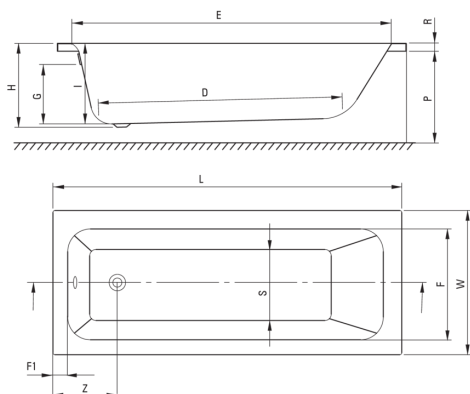

PRIZMA
Акриловая ванна,
встраиваемая

Код товара: KTJ_017W

EAN: 5907650860532

Цвет: белый

Гарантия [лет]: 2

Ванны

Материал	акрил
Ширина [мм]	700
Длина [мм]	1695
Высота [мм]	410
Способ монтажа	на стеллаже

Отличительные черты:

- Только лучшие материалы, качество которых подтверждено лабораторными испытаниями
- Легкий для очищения и ухода материал
- Специальное средство, безопасное для очищаемых поверхностей

Model	Size [mm]	L	W	H	I	G	D	R	P	S	E	F	F1	Z
KTJ_014W	1400x700	1395	700	410	394	305	910	40	500	380	1245	555	70	300
KTJ_015W	1500x700	1495	700	410	394	305	1010	40	500	380	1345	555	70	300
KTJ_016W	1600x700	1595	700	410	394	305	1110	40	500	380	1445	555	70	300
KTJ_017W	1700x700	1695	700	410	394	305	1210	40	500	380	1545	555	70	300
KTJ_018W	1800x750	1795	750	440	424	305	1310	40	560	430	1645	605	70	300