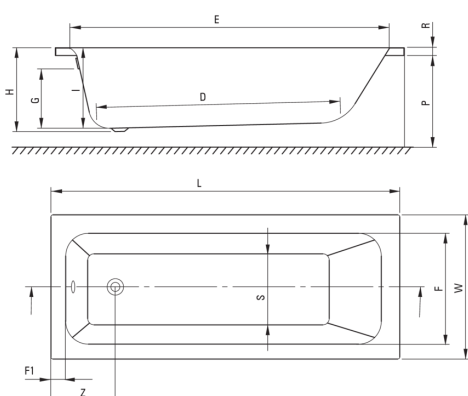

## PRIZMA

Cadă din acrilat, să fie construit

în

Codul produsului: KTJ\_017W

EAN: 5907650860532

Culoarea: alb

Garanție [ani]: 2

### Căzi

Material	acrilat
Lățime [mm]	700
Lungimea [mm]	1695
Înălțime [mm]	410
Metoda de instalare	pe cadrul WC-ului

Model	Size [mm]	L	W	H	I	G	D	R	P	S	E	F	F1	Z
KTJ_014W	1400x700	1395	700	410	394	305	910	40	500	380	1245	555	70	300
KTJ_015W	1500x700	1495	700	410	394	305	1010	40	500	380	1345	555	70	300
KTJ_016W	1600x700	1595	700	410	394	305	1110	40	500	380	1445	555	70	300
KTJ_017W	1700x700	1695	700	410	394	305	1210	40	500	380	1545	555	70	300
KTJ_018W	1800x750	1795	750	440	424	305	1310	40	560	430	1645	605	70	300