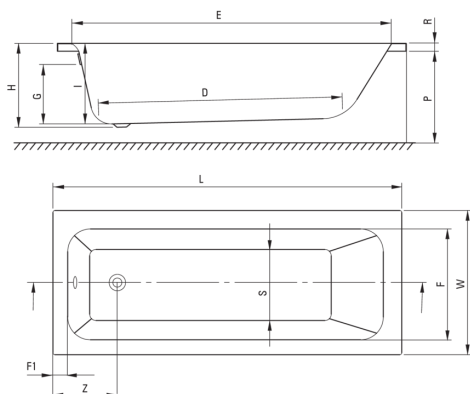

PRIZMA

Cadă din acrilat, să fie construit

în

Codul produsului: KTJ_017W

EAN: 5907650860532

Culoarea: alb

Garanție [ani]: 2

Căzi

Material	acrilat
Lățime [mm]	700
Lungimea [mm]	1695
Înălțime [mm]	410
Metoda de instalare	pe cadrul WC-ului

Caracteristici:

- Doar cele mai bune materiale, a căror calitate a fost certificată prin teste de laborator
- Ușor de curățat și întreținut
- Agent de curățare special, sigur pentru suprafețele curățate

Model	Size [mm]	L	W	H	I	G	D	R	P	S	E	F	F1	Z
KTJ_014W	1400x700	1395	700	410	394	305	910	40	500	380	1245	555	70	300
KTJ_015W	1500x700	1495	700	410	394	305	1010	40	500	380	1345	555	70	300
KTJ_016W	1600x700	1595	700	410	394	305	1110	40	500	380	1445	555	70	300
KTJ_017W	1700x700	1695	700	410	394	305	1210	40	500	380	1545	555	70	300
KTJ_018W	1800x750	1795	750	440	424	305	1310	40	560	430	1645	605	70	300