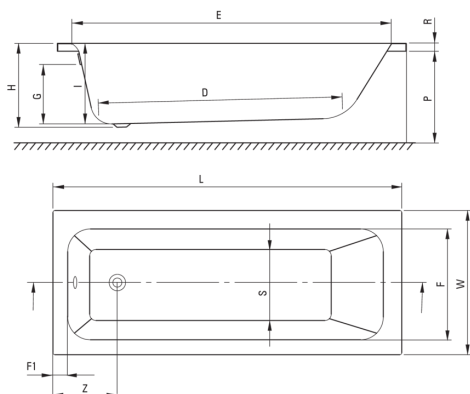

PRIZMA

Wanna akrylowa do zabudowy

Cena Netto: 812,20 zł
Cena Brutto: 999,00 zł

Kod produktu: KTJ_017W

EAN: 5907650860532

Kolor: biały

Gwarancja [lata]: 2

Wanna

Materiał	akryl
Szerokość [mm]	700
Długość [mm]	1695
Wysokość [mm]	410
Sposób montażu	na stelażu

Wyróżniki:

- Syfon sprzedawany oddzielnie
- Nóżki w zestawie z wanną
- Tylko najlepsze materiały, których jakość potwierdzamy badaniami w laboratorium
- Materiał łatwy w czyszczeniu i pielęgnacji
- W ofercie dedykowany środek bezpieczny dla czyszczonych powierzchni

Model	Size [mm]	L	W	H	I	G	D	R	P	S	E	F	F1	Z
KTJ_014W	1400x700	1395	700	410	394	305	910	40	500	380	1245	555	70	300
KTJ_015W	1500x700	1495	700	410	394	305	1010	40	500	380	1345	555	70	300
KTJ_016W	1600x700	1595	700	410	394	305	1110	40	500	380	1445	555	70	300
KTJ_017W	1700x700	1695	700	410	394	305	1210	40	500	380	1545	555	70	300
KTJ_018W	1800x750	1795	750	440	424	305	1310	40	560	430	1645	605	70	300