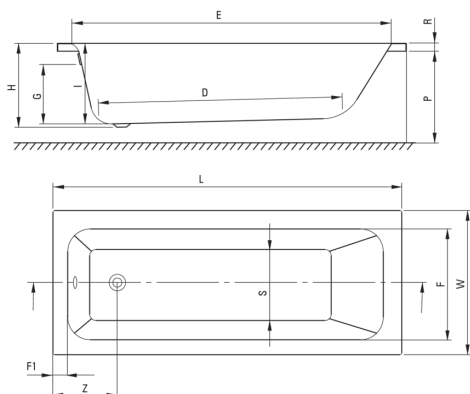

PRIZMA

Bañera acrílica, que se construirá en

Código de producto: KTJ_017W

EAN: 5907650860532

Color: blanco

Garantía [años]: 2

Bañeras

Material	acrílico
Ancho [mm]	700
Longitud [mm]	1695
Altura [mm]	410
Metodo de instalacion	En el marco del inodoro

Características:

- Solo los mejores materiales cuya calidad es confirmada por la investigación en el laboratorio
- Material fácil de limpiar y cuidar
- Una medida dedicada en la oferta es una caja fuerte dedicada para superficies limpias

Model	Size [mm]	L	W	H	I	G	D	R	P	S	E	F	F1	Z
KTJ_014W	1400x700	1395	700	410	394	305	910	40	500	380	1245	555	70	300
KTJ_015W	1500x700	1495	700	410	394	305	1010	40	500	380	1345	555	70	300
KTJ_016W	1600x700	1595	700	410	394	305	1110	40	500	380	1445	555	70	300
KTJ_017W	1700x700	1695	700	410	394	305	1210	40	500	380	1545	555	70	300
KTJ_018W	1800x750	1795	750	440	424	305	1310	40	560	430	1645	605	70	300