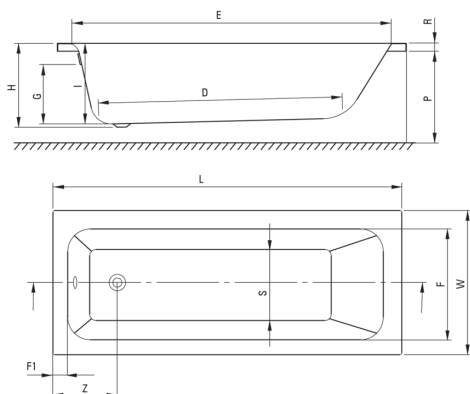

PRIZMA

Акриловая ванна, для вбудовування

deante

Код продукту: KTJ_016W

EAN: 5907650860525

Колір: білий

Гарантія: 2

Ванни

матеріал	акрил
Ширина [мм]	700
Довжина [мм]	1595
Висота [мм]	410
Спосіб монтажу	на стелажі

Відмінна риса:

- Тільки найкращі матеріали, якість яких ми підтверджуємо дослідженнями в лабораторії
- Матеріал легко чистити і доглядати
- Пропонуємо спеціальний засіб, безпечний для очищуваних поверхонь

Model	Size [mm]	L	W	H	I	G	D	R	P	S	E	F	F1	Z
KTJ_014W	1400x700	1395	700	410	394	305	910	40	500	380	1245	555	70	300
KTJ_015W	1500x700	1495	700	410	394	305	1010	40	500	380	1345	555	70	300
KTJ_016W	1600x700	1595	700	410	394	305	1110	40	500	380	1445	555	70	300
KTJ_017W	1700x700	1695	700	410	394	305	1210	40	500	380	1545	555	70	300
KTJ_018W	1800x750	1795	750	440	424	305	1310	40	560	430	1645	605	70	300