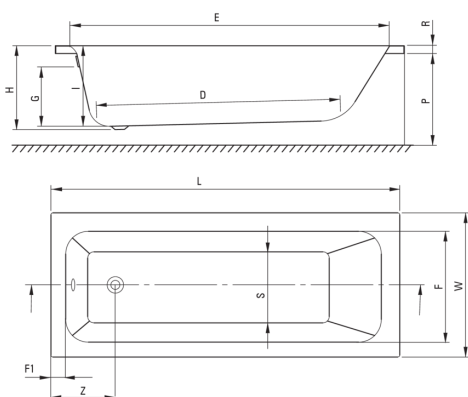

## Акрилова ванна, для вбудовування

 deante

Код продукту: KTJ\_016W

EAN: 5907650860525

Колір: білий

Гарантія: 2

### Ванни

матеріал	акрил
Ширина [мм]	700
Довжина [мм]	1595
Висота [мм]	410
Спосіб монтажу	на стелажі

Model	Size [mm]	L	W	H	I	G	D	R	P	S	E	F	F1	Z
KTJ_014W	1400x700	1395	700	410	394	305	910	40	500	380	1245	555	70	300
KTJ_015W	1500x700	1495	700	410	394	305	1010	40	500	380	1345	555	70	300
KTJ_016W	1600x700	1595	700	410	394	305	1110	40	500	380	1445	555	70	300
KTJ_017W	1700x700	1695	700	410	394	305	1210	40	500	380	1545	555	70	300
KTJ_018W	1800x750	1795	750	440	424	305	1310	40	560	430	1645	605	70	300