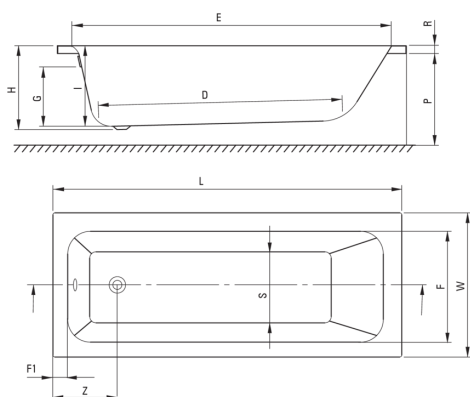

PRIZMA

akrilna kad, ki jih je treba zgraditi v

koda izdelka: KTJ_016W

EAN: 5907650860525

Barva: bel

Garancija [leta]: 2

Kadi

material	akrilen
širina [mm]	700
dolžina [mm]	1595
višina [mm]	410
metoda montaže	na stojalu

karakteristike:

- Samo najboljši materiali, katerih kakovost je potrjena z laboratorijskimi testi
- Material je enostaven za čiščenje in nego
- V ponudbi Deante imamo tudi varna namenska čistila

Model	Size [mm]	L	W	H	I	G	D	R	P	S	E	F	F1	Z
KTJ_014W	1400x700	1395	700	410	394	305	910	40	500	380	1245	555	70	300
KTJ_015W	1500x700	1495	700	410	394	305	1010	40	500	380	1345	555	70	300
KTJ_016W	1600x700	1595	700	410	394	305	1110	40	500	380	1445	555	70	300
KTJ_017W	1700x700	1695	700	410	394	305	1210	40	500	380	1545	555	70	300
KTJ_018W	1800x750	1795	750	440	424	305	1310	40	560	430	1645	605	70	300