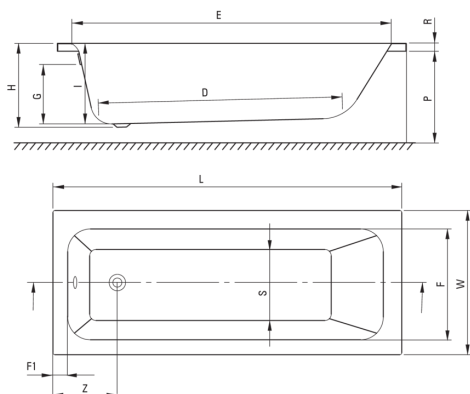

PRIZMA

akrilna kad, ki jih je treba zgraditi v

koda izdelka: KTJ_016W

EAN: 5907650860525

Barva: bel

Garancija [leta]: 2

Kadi

material	akrilen
širina [mm]	700
dolžina [mm]	1595
višina [mm]	410
metoda montaže	na stojalu

karakteristike:

- Samo najboljši materiali, katerih kakovost je potrjena z laboratorijskimi testi
- Material je enostaven za čiščenje in nego
- V ponudbi Deante imamo tudi varna namenska čistila

Model	Size [mm]	L	W	H	I	G	D	R	P	S	E	F	F1	Z
KTJ_014W	1400x700	1395	700	410	394	305	910	40	500	380	1245	555	70	300
KTJ_015W	1500x700	1495	700	410	394	305	1010	40	500	380	1345	555	70	300
KTJ_016W	1600x700	1595	700	410	394	305	1110	40	500	380	1445	555	70	300
KTJ_017W	1700x700	1695	700	410	394	305	1210	40	500	380	1545	555	70	300
KTJ_018W	1800x750	1795	750	440	424	305	1310	40	560	430	1645	605	70	300