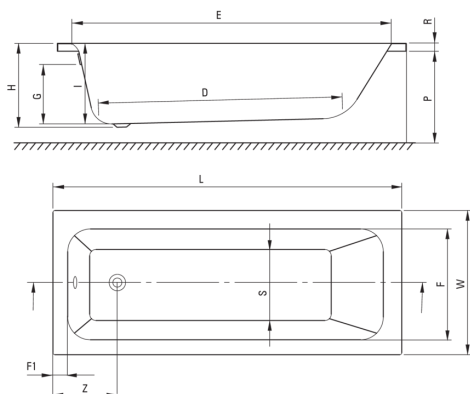

PRIZMA
Акриловая ванна,
встраиваемая

Код товара: KTJ_016W

EAN: 5907650860525

Цвет: белый

Гарантия [лет]: 2

Ванны

Материал	акрил
Ширина [мм]	700
Длина [мм]	1595
Высота [мм]	410
Способ монтажа	на стеллаже

Отличительные черты:

- Только лучшие материалы, качество которых подтверждено лабораторными испытаниями
- Легкий для очищения и ухода материал
- Специальное средство, безопасное для очищаемых поверхностей

Model	Size [mm]	L	W	H	I	G	D	R	P	S	E	F	F1	Z
KTJ_014W	1400x700	1395	700	410	394	305	910	40	500	380	1245	555	70	300
KTJ_015W	1500x700	1495	700	410	394	305	1010	40	500	380	1345	555	70	300
KTJ_016W	1600x700	1595	700	410	394	305	1110	40	500	380	1445	555	70	300
KTJ_017W	1700x700	1695	700	410	394	305	1210	40	500	380	1545	555	70	300
KTJ_018W	1800x750	1795	750	440	424	305	1310	40	560	430	1645	605	70	300