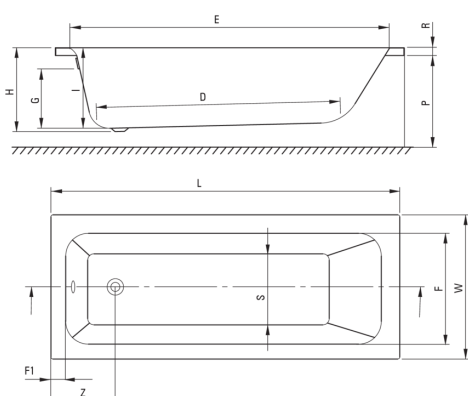

PRIZMA

Cadă din acrilat, să fie construit

în

Codul produsului: KTJ_016W

EAN: 5907650860525

Culoarea: alb

Garanție [ani]: 2

Căzi

Material	acrilat
Lățime [mm]	700
Lungimea [mm]	1595
Înălțime [mm]	410
Metoda de instalare	pe cadrul WC-ului

Caracteristici:

- Doar cele mai bune materiale, a căror calitate a fost certificată prin teste de laborator
- Ușor de curățat și întreținut
- Agent de curățare special, sigur pentru suprafețele curățate

Model	Size [mm]	L	W	H	I	G	D	R	P	S	E	F	F1	Z
KTJ_014W	1400x700	1395	700	410	394	305	910	40	500	380	1245	555	70	300
KTJ_015W	1500x700	1495	700	410	394	305	1010	40	500	380	1345	555	70	300
KTJ_016W	1600x700	1595	700	410	394	305	1110	40	500	380	1445	555	70	300
KTJ_017W	1700x700	1695	700	410	394	305	1210	40	500	380	1545	555	70	300
KTJ_018W	1800x750	1795	750	440	424	305	1310	40	560	430	1645	605	70	300