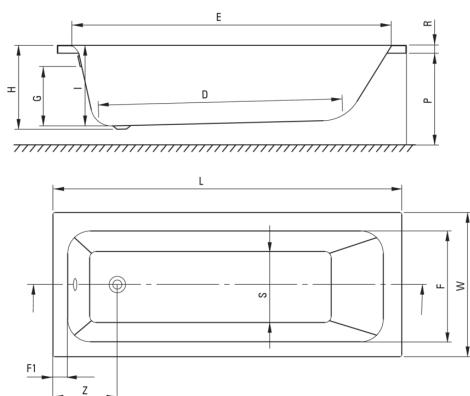

PRIZMA

Cadă din acrilat, să fie construit

în

Codul produsului: KTJ_016W

EAN: 5907650860525

Culoarea: alb

Garanție [ani]: 2

Căzi

Material	acrilat
Lățime [mm]	700
Lungimea [mm]	1595
Înălțime [mm]	410
Metoda de instalare	pe cadrul WC-ului

Caracteristici:

- Doar cele mai bune materiale, a căror calitate a fost certificată prin teste de laborator
- Ușor de curățat și întreținut
- Agent de curățare special, sigur pentru suprafețele curățate

Model	Size [mm]	L	W	H	I	G	D	R	P	S	E	F	F1	Z
KTJ_014W	1400x700	1395	700	410	394	305	910	40	500	380	1245	555	70	300
KTJ_015W	1500x700	1495	700	410	394	305	1010	40	500	380	1345	555	70	300
KTJ_016W	1600x700	1595	700	410	394	305	1110	40	500	380	1445	555	70	300
KTJ_017W	1700x700	1695	700	410	394	305	1210	40	500	380	1545	555	70	300
KTJ_018W	1800x750	1795	750	440	424	305	1310	40	560	430	1645	605	70	300