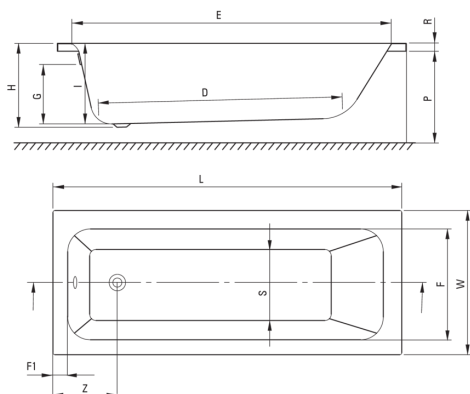

PRIZMA

Wanna akrylowa do zabudowy

Cena Netto: 771,54 zł
Cena Brutto: 949,00 zł

Kod produktu: KTJ_016W

EAN: 5907650860525

Kolor: biały

Gwarancja [lata]: 2

Wanna

Materiał	akryl
Szerokość [mm]	700
Długość [mm]	1595
Wysokość [mm]	410
Sposób montażu	na stelażu

Wyróżniki:

- Syfon sprzedawany oddzielnie
- Nóżki w zestawie z wanną
- Tylko najlepsze materiały, których jakość potwierdzamy badaniami w laboratorium
- Materiał łatwy w czyszczeniu i pielęgnacji
- W ofercie dedykowany środek bezpieczny dla czyszczonych powierzchni

Model	Size [mm]	L	W	H	I	G	D	R	P	S	E	F	F1	Z
KTJ_014W	1400x700	1395	700	410	394	305	910	40	500	380	1245	555	70	300
KTJ_015W	1500x700	1495	700	410	394	305	1010	40	500	380	1345	555	70	300
KTJ_016W	1600x700	1595	700	410	394	305	1110	40	500	380	1445	555	70	300
KTJ_017W	1700x700	1695	700	410	394	305	1210	40	500	380	1545	555	70	300
KTJ_018W	1800x750	1795	750	440	424	305	1310	40	560	430	1645	605	70	300