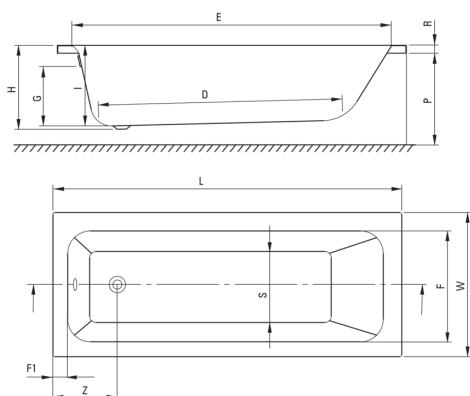

PRIZMA

Vasca da bagno in acrilico, da costruire in

deante

Codice prodotto: KTJ_016W

EAN: 5907650860525

Colore: bianco

Garanzia [anni]: 2

Vasche da bagno

Materiale	acrilico
Larghezza [mm]	700
Lunghezza [mm]	1595
Altezza [mm]	410
Metodo di installazione	sul telaio del water

Caratteristiche:

- Solo i migliori materiali, la cui qualità è stata confermata da test di laboratorio
- Facile da pulire e mantenere
- Detergente dedicato, sicuro per le superfici pulite

Model	Size [mm]	L	W	H	I	G	D	R	P	S	E	F	F1	Z
KTJ_014W	1400x700	1395	700	410	394	305	910	40	500	380	1245	555	70	300
KTJ_015W	1500x700	1495	700	410	394	305	1010	40	500	380	1345	555	70	300
KTJ_016W	1600x700	1595	700	410	394	305	1110	40	500	380	1445	555	70	300
KTJ_017W	1700x700	1695	700	410	394	305	1210	40	500	380	1545	555	70	300
KTJ_018W	1800x750	1795	750	440	424	305	1310	40	560	430	1645	605	70	300