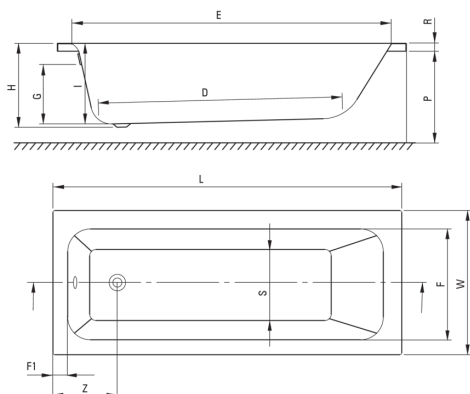

PRIZMA

Akril fürdőkád, beépítendő

Cikkszám: KTJ_016W
EAN: 5907650860525
Szín: Fehér
Garancia [év]: 2

Fürdőkádak

Anyag	akril
Szélesség [mm]	700
Hosszúság [mm]	1595
Magasság [mm]	410
Beszereleési mód	a WC-kereten

Kiemelések:

- Csak a legjobb alapanyagokból, amelyek minőségét laboratóriumi vizsgálatok igazolták
- Könnyen tisztítható és karbantartható
- Dedikált tisztítószer, a felületek biztonságos tisztítására

Model	Size [mm]	L	W	H	I	G	D	R	P	S	E	F	F1	Z
KTJ_014W	1400x700	1395	700	410	394	305	910	40	500	380	1245	555	70	300
KTJ_015W	1500x700	1495	700	410	394	305	1010	40	500	380	1345	555	70	300
KTJ_016W	1600x700	1595	700	410	394	305	1110	40	500	380	1445	555	70	300
KTJ_017W	1700x700	1695	700	410	394	305	1210	40	500	380	1545	555	70	300
KTJ_018W	1800x750	1795	750	440	424	305	1310	40	560	430	1645	605	70	300