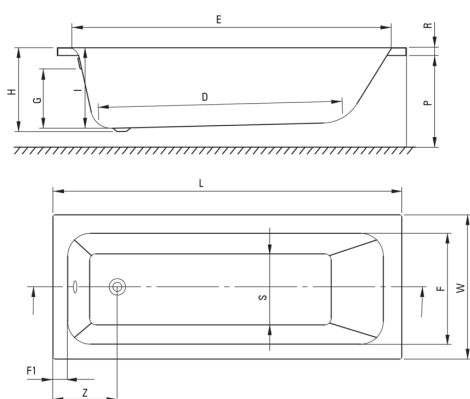

PRIZMA

Bañera acrílica, que se
construirá en

Código de producto: KTJ_016W

EAN: 5907650860525

Color: blanco

Garantía [años]: 2

Bañeras

Material	acrílico
Ancho [mm]	700
Longitud [mm]	1595
Altura [mm]	410
Metodo de instalacion	En el marco del inodoro

Model	Size [mm]	L	W	H	I	G	D	R	P	S	E	F	F1	Z
KTJ_014W	1400x700	1395	700	410	394	305	910	40	500	380	1245	555	70	300
KTJ_015W	1500x700	1495	700	410	394	305	1010	40	500	380	1345	555	70	300
KTJ_016W	1600x700	1595	700	410	394	305	1110	40	500	380	1445	555	70	300
KTJ_017W	1700x700	1695	700	410	394	305	1210	40	500	380	1545	555	70	300
KTJ_018W	1800x750	1795	750	440	424	305	1310	40	560	430	1645	605	70	300