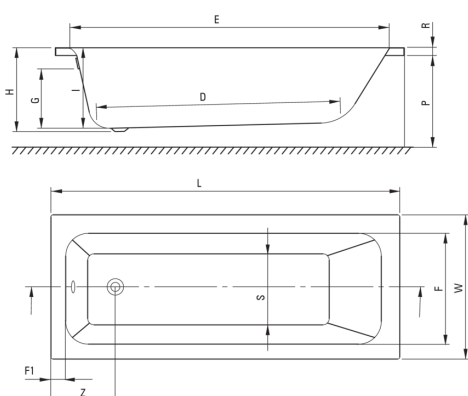

PRIZMA

Acryl-Badewanne, zum einbauen

Artikel-Nr.: KTJ_016W
 EAN: 5907650860525
 Farbe: weiß
 Garantie [Jahre]: 2

Badewannen

Material	Acryl-
Breite [mm]	700
Länge	1595
Höhe	410
Methode der Montage	auf Stellage

Model	Size [mm]	L	W	H	I	G	D	R	P	S	E	F	F1	Z
KTJ_014W	1400x700	1395	700	410	394	305	910	40	500	380	1245	555	70	300
KTJ_015W	1500x700	1495	700	410	394	305	1010	40	500	380	1345	555	70	300
KTJ_016W	1600x700	1595	700	410	394	305	1110	40	500	380	1445	555	70	300
KTJ_017W	1700x700	1695	700	410	394	305	1210	40	500	380	1545	555	70	300
KTJ_018W	1800x750	1795	750	440	424	305	1310	40	560	430	1645	605	70	300