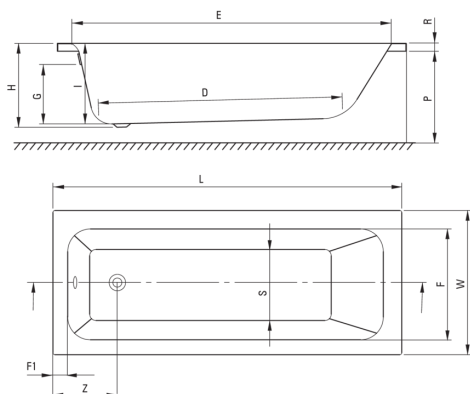

PRIZMA

Акрилова ванна, для вбудовування

deante

Код продукту: KTJ_015W

EAN: 5907650860501

Колір: білий

Гарантія: 2

Ванни

матеріал	акрил
Ширина [мм]	700
Довжина [мм]	1495
Висота [мм]	410
Спосіб монтажу	на стелажі

Відмінна риса:

- Тільки найкращі матеріали, якість яких ми підтверджуємо дослідженнями в лабораторії
- Матеріал легко чистити і доглядати
- Пропонуємо спеціальний засіб, безпечний для очищуваних поверхонь

Model	Size [mm]	L	W	H	I	G	D	R	P	S	E	F	F1	Z
KTJ_014W	1400x700	1395	700	410	394	305	910	40	500	380	1245	555	70	300
KTJ_015W	1500x700	1495	700	410	394	305	1010	40	500	380	1345	555	70	300
KTJ_016W	1600x700	1595	700	410	394	305	1110	40	500	380	1445	555	70	300
KTJ_017W	1700x700	1695	700	410	394	305	1210	40	500	380	1545	555	70	300
KTJ_018W	1800x750	1795	750	440	424	305	1310	40	560	430	1645	605	70	300