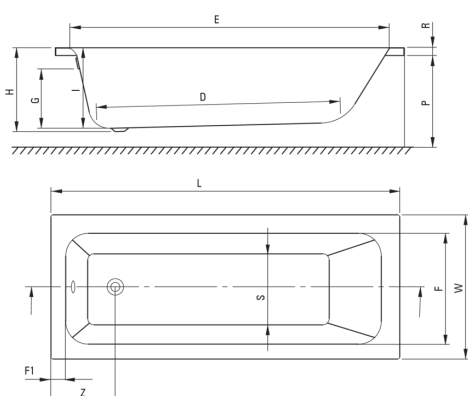

PRIZMA

Акрилова ванна, для вбудовування

 deante

Код продукту: KTJ_015W

EAN: 5907650860501

Колір: білий

Гарантія: 2

Ванни

матеріал	акрил
Ширина [мм]	700
Довжина [мм]	1495
Висота [мм]	410
Спосіб монтажу	на стелажі

Відмінна риса:

- Тільки найкращі матеріали, якість яких ми підтверджуємо дослідженнями в лабораторії
- Матеріал легко чистити і доглядати
- Пропонуємо спеціальний засіб, безпечний для очищуваних поверхонь

Model	Size [mm]	L	W	H	I	G	D	R	P	S	E	F	F1	Z
KTJ_014W	1400x700	1395	700	410	394	305	910	40	500	380	1245	555	70	300
KTJ_015W	1500x700	1495	700	410	394	305	1010	40	500	380	1345	555	70	300
KTJ_016W	1600x700	1595	700	410	394	305	1110	40	500	380	1445	555	70	300
KTJ_017W	1700x700	1695	700	410	394	305	1210	40	500	380	1545	555	70	300
KTJ_018W	1800x750	1795	750	440	424	305	1310	40	560	430	1645	605	70	300