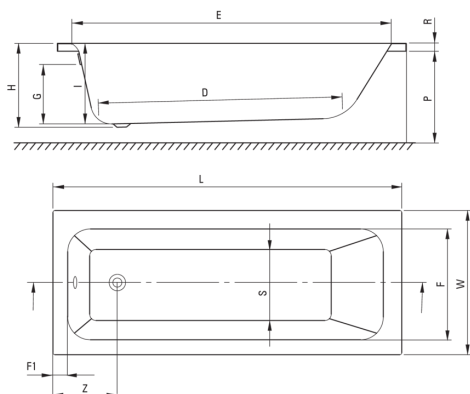

PRIZMA

akrilna kad, ki jih je treba zgraditi v

koda izdelka: KTJ_015W

EAN: 5907650860501

Barva: bel

Garancija [leta]: 2

Kadi

material	akrilen
širina [mm]	700
dolžina [mm]	1495
višina [mm]	410
metoda montaže	na stojalu

karakteristike:

- Samo najboljši materiali, katerih kakovost je potrjena z laboratorijskimi testi
- Material je enostaven za čiščenje in nego
- V ponudbi Deante imamo tudi varna namenska čistila

Model	Size [mm]	L	W	H	I	G	D	R	P	S	E	F	F1	Z
KTJ_014W	1400x700	1395	700	410	394	305	910	40	500	380	1245	555	70	300
KTJ_015W	1500x700	1495	700	410	394	305	1010	40	500	380	1345	555	70	300
KTJ_016W	1600x700	1595	700	410	394	305	1110	40	500	380	1445	555	70	300
KTJ_017W	1700x700	1695	700	410	394	305	1210	40	500	380	1545	555	70	300
KTJ_018W	1800x750	1795	750	440	424	305	1310	40	560	430	1645	605	70	300