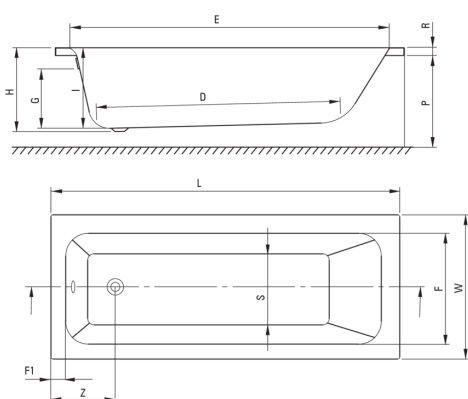

## akrilna kad, ki jih je treba zgraditi v

koda izdelka: KTJ\_015W

EAN: 5907650860501

Barva: bel

Garancija [leta]: 2

### Kadi

material	akrilen
širina [mm]	700
dolžina [mm]	1495
višina [mm]	410
metoda montaže	na stojalu

### karakteristike:

- Samo najboljši materiali, katerih kakovost je potrjena z laboratorijskimi testi
- Material je enostaven za čiščenje in nego
- V ponudbi Deante imamo tudi varna namenska čistila

Model	Size [mm]	L	W	H	I	G	D	R	P	S	E	F	F1	Z
KTJ_014W	1400x700	1395	700	410	394	305	910	40	500	380	1245	555	70	300
KTJ_015W	1500x700	1495	700	410	394	305	1010	40	500	380	1345	555	70	300
KTJ_016W	1600x700	1595	700	410	394	305	1110	40	500	380	1445	555	70	300
KTJ_017W	1700x700	1695	700	410	394	305	1210	40	500	380	1545	555	70	300
KTJ_018W	1800x750	1795	750	440	424	305	1310	40	560	430	1645	605	70	300