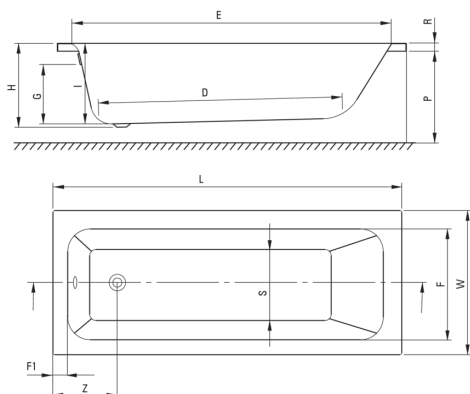

PRIZMA
Акриловая ванна,
встраиваемая

Код товара: KTJ_015W

EAN: 5907650860501

Цвет: белый

Гарантия [лет]: 2

Ванны

Материал	акрил
Ширина [мм]	700
Длина [мм]	1495
Высота [мм]	410
Способ монтажа	на стеллаже

Отличительные черты:

- Только лучшие материалы, качество которых подтверждено лабораторными испытаниями
- Легкий для очищения и ухода материал
- Специальное средство, безопасное для очищаемых поверхностей

Model	Size [mm]	L	W	H	I	G	D	R	P	S	E	F	F1	Z
KTJ_014W	1400x700	1395	700	410	394	305	910	40	500	380	1245	555	70	300
KTJ_015W	1500x700	1495	700	410	394	305	1010	40	500	380	1345	555	70	300
KTJ_016W	1600x700	1595	700	410	394	305	1110	40	500	380	1445	555	70	300
KTJ_017W	1700x700	1695	700	410	394	305	1210	40	500	380	1545	555	70	300
KTJ_018W	1800x750	1795	750	440	424	305	1310	40	560	430	1645	605	70	300