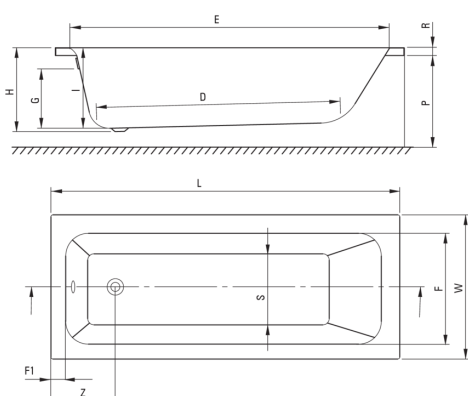

PRIZMA

Cadă din acrilat, să fie construit

în

Codul produsului: KTJ_015W

EAN: 5907650860501

Culoarea: alb

Garanție [ani]: 2

Căzi

Material	acrilat
Lățime [mm]	700
Lungimea [mm]	1495
Înălțime [mm]	410
Metoda de instalare	pe cadrul WC-ului

Caracteristici:

- Doar cele mai bune materiale, a căror calitate a fost certificată prin teste de laborator
- Ușor de curățat și întreținut
- Agent de curățare special, sigur pentru suprafețele curățate

Model	Size [mm]	L	W	H	I	G	D	R	P	S	E	F	F1	Z
KTJ_014W	1400x700	1395	700	410	394	305	910	40	500	380	1245	555	70	300
KTJ_015W	1500x700	1495	700	410	394	305	1010	40	500	380	1345	555	70	300
KTJ_016W	1600x700	1595	700	410	394	305	1110	40	500	380	1445	555	70	300
KTJ_017W	1700x700	1695	700	410	394	305	1210	40	500	380	1545	555	70	300
KTJ_018W	1800x750	1795	750	440	424	305	1310	40	560	430	1645	605	70	300