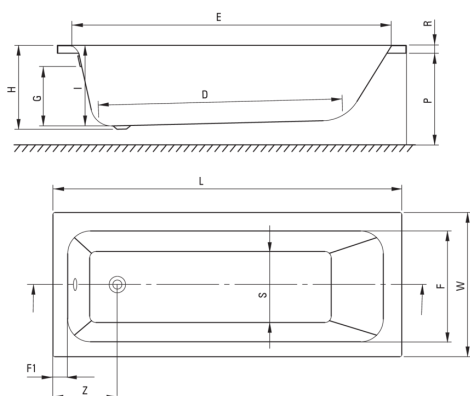

PRIZMA

Cadă din acrilat, să fie construit

în

Codul produsului: KTJ_015W

EAN: 5907650860501

Culoarea: alb

Garanție [ani]: 2

Căzi

Material	acrilat
Lățime [mm]	700
Lungimea [mm]	1495
Înălțime [mm]	410
Metoda de instalare	pe cadrul WC-ului

Caracteristici:

- Doar cele mai bune materiale, a căror calitate a fost certificată prin teste de laborator
- Ușor de curățat și întreținut
- Agent de curățare special, sigur pentru suprafețele curățate

Model	Size [mm]	L	W	H	I	G	D	R	P	S	E	F	F1	Z
KTJ_014W	1400x700	1395	700	410	394	305	910	40	500	380	1245	555	70	300
KTJ_015W	1500x700	1495	700	410	394	305	1010	40	500	380	1345	555	70	300
KTJ_016W	1600x700	1595	700	410	394	305	1110	40	500	380	1445	555	70	300
KTJ_017W	1700x700	1695	700	410	394	305	1210	40	500	380	1545	555	70	300
KTJ_018W	1800x750	1795	750	440	424	305	1310	40	560	430	1645	605	70	300