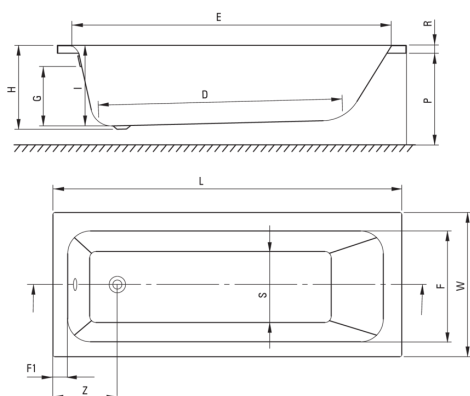

PRIZMA

Vasca da bagno in acrilico, da costruire in

deante

Codice prodotto: KTJ_015W

EAN: 5907650860501

Colore: bianco

Garanzia [anni]: 2

Vasche da bagno

Materiale	acrilico
Larghezza [mm]	700
Lunghezza [mm]	1495
Altezza [mm]	410
Metodo di installazione	sul telaio del water

Caratteristiche:

- Solo i migliori materiali, la cui qualità è stata confermata da test di laboratorio
- Facile da pulire e mantenere
- Detergente dedicato, sicuro per le superfici pulite

Model	Size [mm]	L	W	H	I	G	D	R	P	S	E	F	F1	Z
KTJ_014W	1400x700	1395	700	410	394	305	910	40	500	380	1245	555	70	300
KTJ_015W	1500x700	1495	700	410	394	305	1010	40	500	380	1345	555	70	300
KTJ_016W	1600x700	1595	700	410	394	305	1110	40	500	380	1445	555	70	300
KTJ_017W	1700x700	1695	700	410	394	305	1210	40	500	380	1545	555	70	300
KTJ_018W	1800x750	1795	750	440	424	305	1310	40	560	430	1645	605	70	300