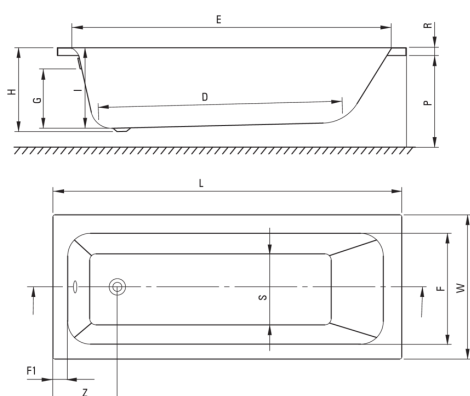

PRIZMA

Bañera acrílica, que se
construirá en

Código de producto: KTJ_015W

EAN: 5907650860501

Color: blanco

Garantía [años]: 2

Bañeras

Material	acrílico
Ancho [mm]	700
Longitud [mm]	1495
Altura [mm]	410
Metodo de instalacion	En el marco del inodoro

Model	Size [mm]	L	W	H	I	G	D	R	P	S	E	F	F1	Z
KTJ_014W	1400x700	1395	700	410	394	305	910	40	500	380	1245	555	70	300
KTJ_015W	1500x700	1495	700	410	394	305	1010	40	500	380	1345	555	70	300
KTJ_016W	1600x700	1595	700	410	394	305	1110	40	500	380	1445	555	70	300
KTJ_017W	1700x700	1695	700	410	394	305	1210	40	500	380	1545	555	70	300
KTJ_018W	1800x750	1795	750	440	424	305	1310	40	560	430	1645	605	70	300