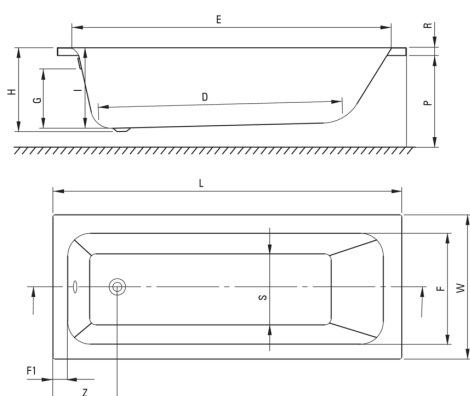

PRIZMA

Acryl-Badewanne, zum einbauen

Artikel-Nr.: KTJ_015W
 EAN: 5907650860501
 Farbe: weiß
 Garantie [Jahre]: 2

Badewannen

Material	Acryl-
Breite [mm]	700
Länge	1495
Höhe	410
Methode der Montage	auf Stellage

Model	Size [mm]	L	W	H	I	G	D	R	P	S	E	F	F1	Z
KTJ_014W	1400x700	1395	700	410	394	305	910	40	500	380	1245	555	70	300
KTJ_015W	1500x700	1495	700	410	394	305	1010	40	500	380	1345	555	70	300
KTJ_016W	1600x700	1595	700	410	394	305	1110	40	500	380	1445	555	70	300
KTJ_017W	1700x700	1695	700	410	394	305	1210	40	500	380	1545	555	70	300
KTJ_018W	1800x750	1795	750	440	424	305	1310	40	560	430	1645	605	70	300