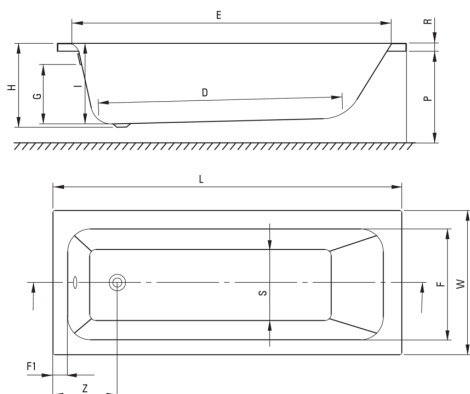

PRIZMA

Акриловая ванна, для вбудовування

deante

Код продукту: KTJ_014W

EAN: 5907650860495

Колір: білий

Гарантія: 2

Ванни

матеріал	акрил
Ширина [мм]	700
Довжина [мм]	1395
Висота [мм]	410
Спосіб монтажу	на стелажі

Відмінна риса:

- Тільки найкращі матеріали, якість яких ми підтверджуємо дослідженнями в лабораторії
- Матеріал легко чистити і доглядати
- Пропонуємо спеціальний засіб, безпечний для очищуваних поверхонь

Model	Size [mm]	L	W	H	I	G	D	R	P	S	E	F	F1	Z
KTJ_014W	1400x700	1395	700	410	394	305	910	40	500	380	1245	555	70	300
KTJ_015W	1500x700	1495	700	410	394	305	1010	40	500	380	1345	555	70	300
KTJ_016W	1600x700	1595	700	410	394	305	1110	40	500	380	1445	555	70	300
KTJ_017W	1700x700	1695	700	410	394	305	1210	40	500	380	1545	555	70	300
KTJ_018W	1800x750	1795	750	440	424	305	1310	40	560	430	1645	605	70	300