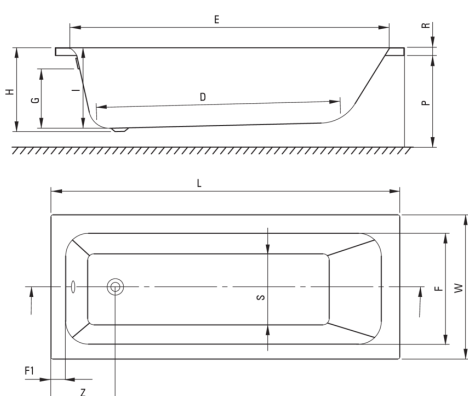

PRIZMA

Акрилова ванна, для вбудовування

 deante

Код продукту: KTJ_014W

EAN: 5907650860495

Колір: білий

Гарантія: 2

Ванни

матеріал	акрил
Ширина [мм]	700
Довжина [мм]	1395
Висота [мм]	410
Спосіб монтажу	на стелажі

Відмінна риса:

- Тільки найкращі матеріали, якість яких ми підтверджуємо дослідженнями в лабораторії
- Матеріал легко чистити і доглядати
- Пропонуємо спеціальний засіб, безпечний для очищуваних поверхонь

Model	Size [mm]	L	W	H	I	G	D	R	P	S	E	F	F1	Z
KTJ_014W	1400x700	1395	700	410	394	305	910	40	500	380	1245	555	70	300
KTJ_015W	1500x700	1495	700	410	394	305	1010	40	500	380	1345	555	70	300
KTJ_016W	1600x700	1595	700	410	394	305	1110	40	500	380	1445	555	70	300
KTJ_017W	1700x700	1695	700	410	394	305	1210	40	500	380	1545	555	70	300
KTJ_018W	1800x750	1795	750	440	424	305	1310	40	560	430	1645	605	70	300