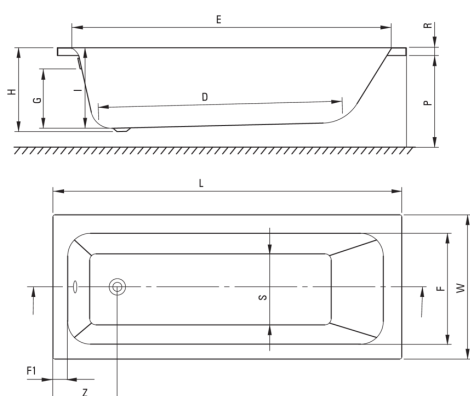

PRIZMA

akrilna kad, ki jih je treba zgraditi v

koda izdelka: KTJ_014W

EAN: 5907650860495

Barva: bel

Garancija [leta]: 2

Kadi

material	akrilen
širina [mm]	700
dolžina [mm]	1395
višina [mm]	410
metoda montaže	na stojalu

karakteristike:

- Samo najboljši materiali, katerih kakovost je potrjena z laboratorijskimi testi
- Material je enostaven za čiščenje in nego
- V ponudbi Deante imamo tudi varna namenska čistila

Model	Size [mm]	L	W	H	I	G	D	R	P	S	E	F	F1	Z
KTJ_014W	1400x700	1395	700	410	394	305	910	40	500	380	1245	555	70	300
KTJ_015W	1500x700	1495	700	410	394	305	1010	40	500	380	1345	555	70	300
KTJ_016W	1600x700	1595	700	410	394	305	1110	40	500	380	1445	555	70	300
KTJ_017W	1700x700	1695	700	410	394	305	1210	40	500	380	1545	555	70	300
KTJ_018W	1800x750	1795	750	440	424	305	1310	40	560	430	1645	605	70	300