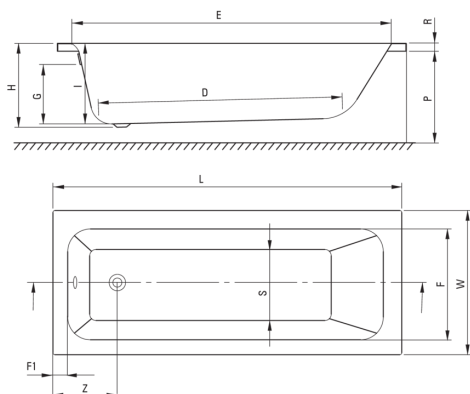

PRIZMA

akrilna kad, ki jih je treba zgraditi v

koda izdelka: KTJ_014W

EAN: 5907650860495

Barva: bel

Garancija [leta]: 2

Kadi

material	akrilen
širina [mm]	700
dolžina [mm]	1395
višina [mm]	410
metoda montaže	na stojalu

karakteristike:

- Samo najboljši materiali, katerih kakovost je potrjena z laboratorijskimi testi
- Material je enostaven za čiščenje in nego
- V ponudbi Deante imamo tudi varna namenska čistila

Model	Size [mm]	L	W	H	I	G	D	R	P	S	E	F	F1	Z
KTJ_014W	1400x700	1395	700	410	394	305	910	40	500	380	1245	555	70	300
KTJ_015W	1500x700	1495	700	410	394	305	1010	40	500	380	1345	555	70	300
KTJ_016W	1600x700	1595	700	410	394	305	1110	40	500	380	1445	555	70	300
KTJ_017W	1700x700	1695	700	410	394	305	1210	40	500	380	1545	555	70	300
KTJ_018W	1800x750	1795	750	440	424	305	1310	40	560	430	1645	605	70	300