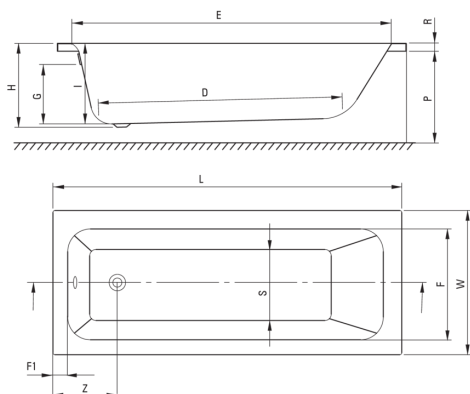

PRIZMA
Акриловая ванна,
встраиваемая

Код товара: KTJ_014W

EAN: 5907650860495

Цвет: белый

Гарантия [лет]: 2

Ванны

Материал	акрил
Ширина [мм]	700
Длина [мм]	1395
Высота [мм]	410
Способ монтажа	на стеллаже

Отличительные черты:

- Только лучшие материалы, качество которых подтверждено лабораторными испытаниями
- Легкий для очищения и ухода материал
- Специальное средство, безопасное для очищаемых поверхностей

Model	Size [mm]	L	W	H	I	G	D	R	P	S	E	F	F1	Z
KTJ_014W	1400x700	1395	700	410	394	305	910	40	500	380	1245	555	70	300
KTJ_015W	1500x700	1495	700	410	394	305	1010	40	500	380	1345	555	70	300
KTJ_016W	1600x700	1595	700	410	394	305	1110	40	500	380	1445	555	70	300
KTJ_017W	1700x700	1695	700	410	394	305	1210	40	500	380	1545	555	70	300
KTJ_018W	1800x750	1795	750	440	424	305	1310	40	560	430	1645	605	70	300