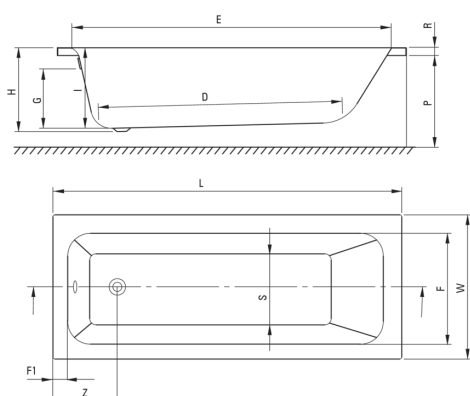

PRIZMA

Cadă din acrilat, să fie construit

în

Codul produsului: KTJ_014W

EAN: 5907650860495

Culoarea: alb

Garanție [ani]: 2

Căzi

Material	acrilat
Lățime [mm]	700
Lungimea [mm]	1395
Înălțime [mm]	410
Metoda de instalare	pe cadrul WC-ului

Caracteristici:

- Doar cele mai bune materiale, a căror calitate a fost certificată prin teste de laborator
- Ușor de curățat și întreținut
- Agent de curățare special, sigur pentru suprafețele curățate

Model	Size [mm]	L	W	H	I	G	D	R	P	S	E	F	F1	Z
KTJ_014W	1400x700	1395	700	410	394	305	910	40	500	380	1245	555	70	300
KTJ_015W	1500x700	1495	700	410	394	305	1010	40	500	380	1345	555	70	300
KTJ_016W	1600x700	1595	700	410	394	305	1110	40	500	380	1445	555	70	300
KTJ_017W	1700x700	1695	700	410	394	305	1210	40	500	380	1545	555	70	300
KTJ_018W	1800x750	1795	750	440	424	305	1310	40	560	430	1645	605	70	300