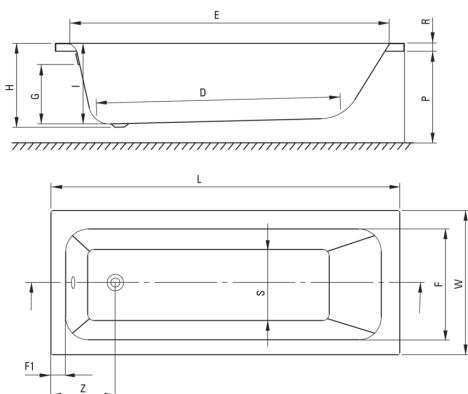

PRIZMA

Cadă din acrilat, să fie construit

în

Codul produsului: KTJ_014W

EAN: 5907650860495

Culoarea: alb

Garanție [ani]: 2

Căzi

Material	acrilat
Lățime [mm]	700
Lungimea [mm]	1395
Înălțime [mm]	410
Metoda de instalare	pe cadrul WC-ului

Caracteristici:

- Doar cele mai bune materiale, a căror calitate a fost certificată prin teste de laborator
- Ușor de curățat și întreținut
- Agent de curățare special, sigur pentru suprafețele curățate

Model	Size [mm]	L	W	H	I	G	D	R	P	S	E	F	F1	Z
KTJ_014W	1400x700	1395	700	410	394	305	910	40	500	380	1245	555	70	300
KTJ_015W	1500x700	1495	700	410	394	305	1010	40	500	380	1345	555	70	300
KTJ_016W	1600x700	1595	700	410	394	305	1110	40	500	380	1445	555	70	300
KTJ_017W	1700x700	1695	700	410	394	305	1210	40	500	380	1545	555	70	300
KTJ_018W	1800x750	1795	750	440	424	305	1310	40	560	430	1645	605	70	300