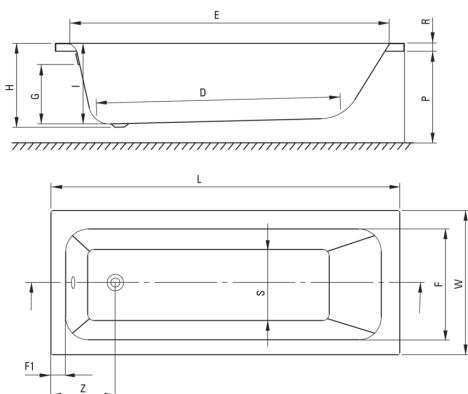

Model	Size [mm]	L	W	H	I	G	D	R	P	S	E	F	F1	Z
KTJ_014W	1400x700	1395	700	410	394	305	910	40	500	380	1245	555	70	300
KTJ_015W	1500x700	1495	700	410	394	305	1010	40	500	380	1345	555	70	300
KTJ_016W	1600x700	1595	700	410	394	305	1110	40	500	380	1445	555	70	300
KTJ_017W	1700x700	1695	700	410	394	305	1210	40	500	380	1545	555	70	300
KTJ_018W	1800x750	1795	750	440	424	305	1310	40	560	430	1645	605	70	300