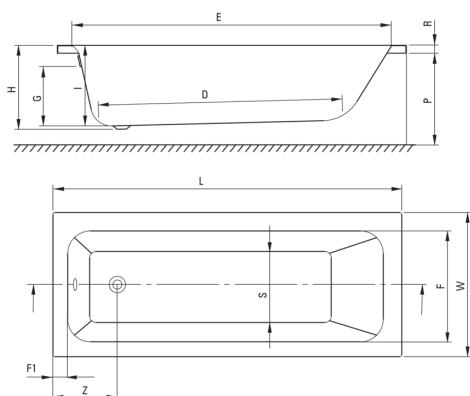

PRIZMA

Vasca da bagno in acrilico, da costruire in

deante

Codice prodotto: KTJ_014W

EAN: 5907650860495

Colore: bianco

Garanzia [anni]: 2

Vasche da bagno

Materiale	acrilico
Larghezza [mm]	700
Lunghezza [mm]	1395
Altezza [mm]	410
Metodo di installazione	sul telaio del water

Caratteristiche:

- Solo i migliori materiali, la cui qualità è stata confermata da test di laboratorio
- Facile da pulire e mantenere
- Detergente dedicato, sicuro per le superfici pulite

Model	Size [mm]	L	W	H	I	G	D	R	P	S	E	F	F1	Z
KTJ_014W	1400x700	1395	700	410	394	305	910	40	500	380	1245	555	70	300
KTJ_015W	1500x700	1495	700	410	394	305	1010	40	500	380	1345	555	70	300
KTJ_016W	1600x700	1595	700	410	394	305	1110	40	500	380	1445	555	70	300
KTJ_017W	1700x700	1695	700	410	394	305	1210	40	500	380	1545	555	70	300
KTJ_018W	1800x750	1795	750	440	424	305	1310	40	560	430	1645	605	70	300