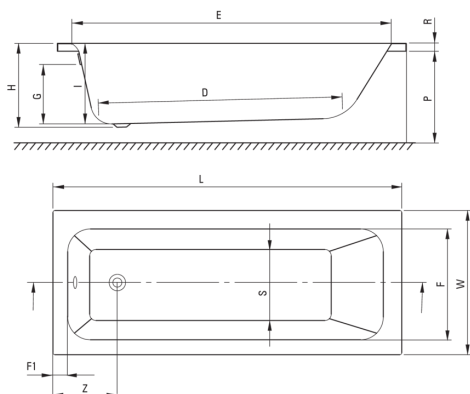

PRIZMA

Akril fürdőkád, beépítendő

Cikkszám: KTJ_014W
EAN: 5907650860495
Szín: Fehér
Garancia [év]: 2

Fürdőkádak

Anyag	akril
Szélesség [mm]	700
Hosszúság [mm]	1395
Magasság [mm]	410
Beszereleési mód	a WC-kereten

Kiemelések:

- Csak a legjobb alapanyagokból, amelyek minőségét laboratóriumi vizsgálatok igazolták
- Könnyen tisztítható és karbantartható
- Dedikált tisztítószer, a felületek biztonságos tisztítására

Model	Size [mm]	L	W	H	I	G	D	R	P	S	E	F	F1	Z
KTJ_014W	1400x700	1395	700	410	394	305	910	40	500	380	1245	555	70	300
KTJ_015W	1500x700	1495	700	410	394	305	1010	40	500	380	1345	555	70	300
KTJ_016W	1600x700	1595	700	410	394	305	1110	40	500	380	1445	555	70	300
KTJ_017W	1700x700	1695	700	410	394	305	1210	40	500	380	1545	555	70	300
KTJ_018W	1800x750	1795	750	440	424	305	1310	40	560	430	1645	605	70	300