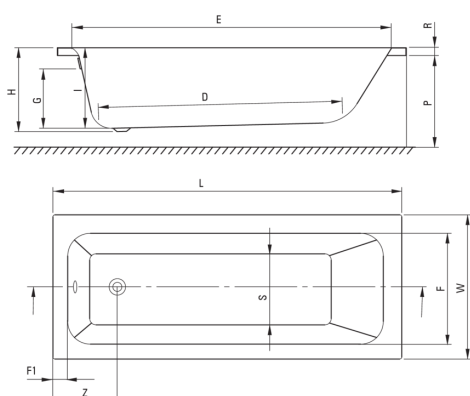

PRIZMA

Bañera acrílica, que se
construirá en

Código de producto: KTJ_014W

EAN: 5907650860495

Color: blanco

Garantía [años]: 2

Bañeras

Material	acrílico
Ancho [mm]	700
Longitud [mm]	1395
Altura [mm]	410
Metodo de instalacion	En el marco del inodoro

Model	Size [mm]	L	W	H	I	G	D	R	P	S	E	F	F1	Z
KTJ_014W	1400x700	1395	700	410	394	305	910	40	500	380	1245	555	70	300
KTJ_015W	1500x700	1495	700	410	394	305	1010	40	500	380	1345	555	70	300
KTJ_016W	1600x700	1595	700	410	394	305	1110	40	500	380	1445	555	70	300
KTJ_017W	1700x700	1695	700	410	394	305	1210	40	500	380	1545	555	70	300
KTJ_018W	1800x750	1795	750	440	424	305	1310	40	560	430	1645	605	70	300