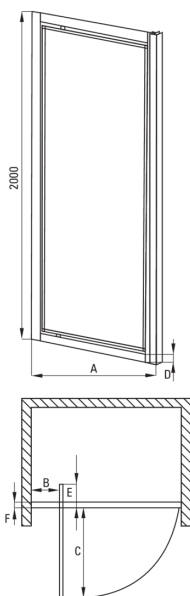

JASMIN PLUS

Душові двері, в нишу

Код продукту: KTJ_012D

EAN: 5907650820512

Колір: хром

Гарантія: 2

Model	Size	A (mm)	B (mm)	C (mm)	D (mm)	E (mm)	F (mm)
KTJ 012D	800x2000	785-815	210	550	31	170	38
KTJ 011D	900x2000	885-915	210	650	31	170	38

Душеві двері

Ширина [мм]	800
Висота [мм]	2000
товщина скла	5
Оздоблення скла	прозорий
Покриття Active cover	Так

Відмінна риса:

- Реверсивні двері для установки kabіни на праву або ліву сторону
- Маскування монтажного обладнання
- Можливість установки kabіни без піддону безпосередньо на плитку
- Гідрофобне покриття Active Cover, що полегшує стікання води по склу
- Пропонуємо спеціальний засіб, безпечний для очищуваних поверхонь
- Можливість використання спеціального препарату Active Cover
- Безпечне і міцне загартоване скло
- Тільки найкращі матеріали, якість яких ми підтверджуємо дослідженнями в лабораторії
- Профілі для вирівнювання кривизни стін
- Ударостійкість і стійкість до хімічних речовин і плям відповідно до стандарту PN-EN 14428 + A1: 2008, підтверджена дослідженнями Інституту кераміки і будівельних матеріалів.