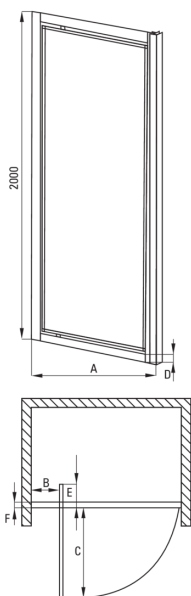

JASMIN PLUS

vrata tuš kabine, skrito

koda izdelka: KTJ_012D

EAN: 5907650820512

Barva: krom

Garancija [leta]: 2

Model	Size	A (mm)	B (mm)	C (mm)	D (mm)	E (mm)	F (mm)
KTJ 012D	800x2000	785-815	210	550	31	170	38
KTJ 011D	900x2000	885-915	210	650	31	170	38

Vrata tuš kabine

širina [mm]	800
višina [mm]	2000
debelina stekla [mm]	5
steklen finiř	transparenten
premaz Active Cover	Ja

karakteristike:

- obračljiva vrata za montažo kabine na desno ali levo stran
- Maskirni montažni elementi
- Možnost vgradnje kabine brez tuš kadi, neposredno na ploščice
- Hidrofobni premaz Active Cover, da voda lažje odteče s stekla
- V ponudbi Deante imamo tudi varna namenska čistila
- Za površine s premazom Active Cover
- Varno in trpežno kaljeno steklo
- Samo najboljši materiali, katerih kakovost je potrjena z laboratorijskimi testi
- Profili za izravnavo ukrivljenosti sten
- Odpornost na udarce, kemikalije in madeže v skladu s standardom PN-EN 14428+A1:2008, potrjena s testi Inštituta za keramiko in gradbene materiale.