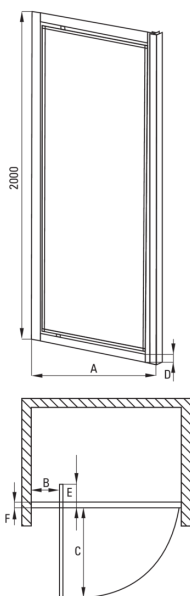

Код товара: KTJ_012D

EAN: 5907650820512

Цвет: хром

Гарантия [лет]: 2

Model	Size	A (mm)	B (mm)	C (mm)	D (mm)	E (mm)	F (mm)
KTJ 012D	800x2000	785-815	210	550	31	170	38
KTJ 011D	900x2000	885-915	210	650	31	170	38

Душевые двери

Ширина [мм]	800
Высота [мм]	2000
толщина закаленного стекла	5
Отделка стекла	прозрачный
Покрытие Active Cover	Да

Отличительные черты:

- Реверсивная дверь, позволяющая установить кабину с правой или левой стороны
- Маскировка элементов для монтажа
- Возможна установка кабины без поддона, прямо на плитку
- Гидрофобное покрытие Active-Cover, которое облегчает стекание воды со стекла
- Специальное средство, безопасное для очищаемых поверхностей
- Возможность использования специального препарата Active Cover
- Безопасное и прочное закаленное стекло
- Только лучшие материалы, качество которых подтверждено лабораторными испытаниями
- Профили, компенсирующие кривизну стен
- Стойкость к ударам, химическим веществам и окрашиванию в соответствии со стандартом PN-EN 14428+A1:2008, подтверждена испытаниями Института керамики и строительных материалов.