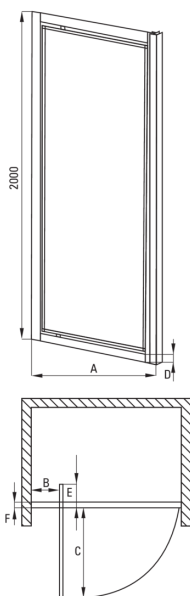

Код товара: KTJ\_012D

EAN: 5907650820512

Цвет: хром

Гарантия [лет]: 2

Model	Size	A (mm)	B (mm)	C (mm)	D (mm)	E (mm)	F (mm)
KTJ 012D	800x2000	785-815	210	550	31	170	38
KTJ 011D	900x2000	885-915	210	650	31	170	38

### Душевые двери

Ширина [мм]	800
Высота [мм]	2000
толщина закаленного стекла	5
Отделка стекла	прозрачный
Покрытие Active Cover	Да