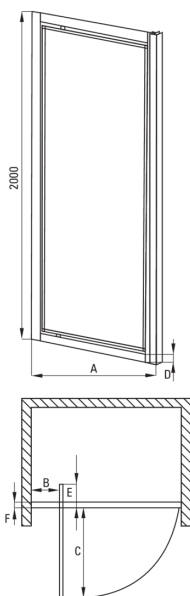

JASMIN PLUS

Ușă de duș, încastrat

Codul produsului: KTJ_012D

EAN: 5907650820512

Culoarea: cromat

Garanție [ani]: 2

Model	Size	A (mm)	B (mm)	C (mm)	D (mm)	E (mm)	F (mm)
KTJ 012D	800x2000	785-815	210	550	31	170	38
KTJ 011D	900x2000	885-915	210	650	31	170	38

Uși de duș

Lățime [mm]	800
Înălțime [mm]	2000
Grosime sticlă [mm]	5
Finisaj sticlă	transparent
Active cover	Da

Caracteristici:

- Ușă reversibilă care permite instalarea cabinei pe partea dreaptă sau pe partea stângă
- Mascarea elementelor de montaj
- Posibilitate de instalare a cabinei fără cădiță de duș, direct pe gresie
- Înveliș hidrofob Active-Cover care ajută apa să se prelingă pe sticlă
- Agent de curățare special, sigur pentru suprafețele curățate
- Special pentru suprafețe Active Cover
- Sticlă securizată sigură și rezistentă
- Doar cele mai bune materiale, a căror calitate a fost certificată prin teste de laborator
- Profilele nivelează curbura pereților
- Rezistență la impact, substanțe chimice și pete conform standardului PN-EN 14428+A1:2008, certificată prin teste făcute de Institutul de Materiale de Construcții și Ceramică