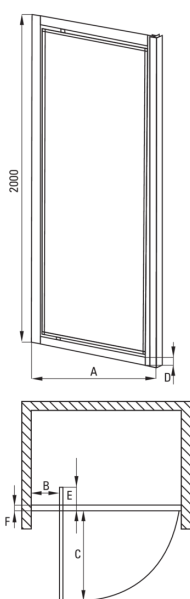

JASMIN PLUS

Ușă de duș, încastrat

Codul produsului: KTJ_012D

EAN: 5907650820512

Culoarea: cromat

Garanție [ani]: 2

Model	Size	A (mm)	B (mm)	C (mm)	D (mm)	E (mm)	F (mm)
KTJ 012D	800x2000	785-815	210	550	31	170	38
KTJ 011D	900x2000	885-915	210	650	31	170	38

Uși de duș

Lățime [mm]	800
Înălțime [mm]	2000
Grosime sticlă [mm]	5
Finisaj sticlă	transparent
Active cover	Da

Caracteristici:

- Ușă reversibilă care permite instalarea cabinei pe partea dreaptă sau pe partea stângă
- Mascarea elementelor de montaj
- Posibilitate de instalare a cabinei fără cădiță de duș, direct pe gresie
- Înveliș hidrofob Active-Cover care ajută apa să se prelingă pe sticlă
- Agent de curățare special, sigur pentru suprafețele curățate
- Special pentru suprafețe Active Cover
- Sticlă securizată sigură și rezistentă
- Doar cele mai bune materiale, a căror calitate a fost certificată prin teste de laborator
- Profilele nivelează curbura pereților
- Rezistență la impact, substanțe chimice și pete conform standardului PN-EN 14428+A1:2008, certificată prin teste făcute de Institutul de Materiale de Construcții și Ceramică