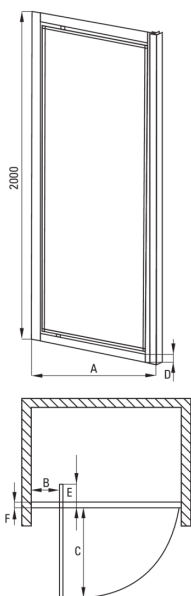

### Drzwi prysznicowe

Szerokość [mm]	800
Wysokość [mm]	2000
Grubość szkła hartowanego [mm]	5
Wykończenie szkła	transparentne
Powłoka Active Cover	Tak

Model	Size	A (mm)	B (mm)	C (mm)	D (mm)	E (mm)	F (mm)
KTJ 012D	800x2000	785-815	210	550	31	170	38
KTJ 011D	900x2000	885-915	210	650	31	170	38