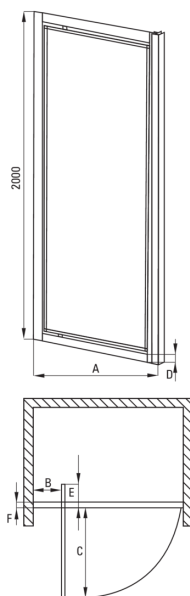

JASMIN PLUS

Drzwi prysznicowe wnekkowe

Cena Netto: **812,20 zł**
Cena Brutto: **999,00 zł**

Kod produktu: KTJ_012D

EAN: 5907650820512

Kolor: chrom

Gwarancja [lata]: 2

Drzwi prysznicowe

Szerokość [mm]	800
Wysokość [mm]	2000
Grubość szkła hartowanego [mm]	5
Wykończenie szkła	transparentne
Powłoka Active Cover	Tak

Wyróżniki:

- Drzwi odwracalne umożliwiające montaż kabiny na prawą lub lewą stronę
- Maskowanie elementów montażowych
- Możliwość zamontowania kabiny bez brodzika, bezpośrednio na płytkach
- Hydrofobowa powłoka Active Cover, ułatwiająca spływanie wody po szybie
- W ofercie dedykowany środek bezpieczny dla czyszczonych powierzchni
- Możliwość zastosowania dedykowanego preparatu Active Cover
- Bezpieczne i wytrzymałe szkło hartowane
- Tylko najlepsze materiały, których jakość potwierdzamy badaniami w laboratorium
- Profile niwelujące krzywiznę ścian
- Odporność na uderzenia oraz na chemikalia i płamienie zgodnie z normą PN-EN 14428+A1:2008, potwierdzona badaniami Instytutu Ceramiki i Materiałów Budowlanych.

Model	Size	A (mm)	B (mm)	C (mm)	D (mm)	E (mm)	F (mm)
KTJ 012D	800x2000	785-815	210	550	31	170	38
KTJ 011D	900x2000	885-915	210	650	31	170	38