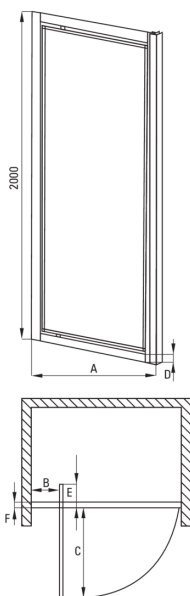

JASMIN PLUS

Porta della doccia, da incasso

Codice prodotto: KTJ_012D

EAN: 5907650820512

Colore: cromo

Garanzia [anni]: 2

Model	Size	A (mm)	B (mm)	C (mm)	D (mm)	E (mm)	F (mm)
KTJ 012D	800x2000	785-815	210	550	31	170	38
KTJ 011D	900x2000	885-915	210	650	31	170	38

Porte per doccia

Larghezza [mm]	800
Altezza [mm]	2000
Spessore del vetro [mm]	5
Finitura in vetro	trasparente
Rivestimento attivo	Sì

Caratteristiche:

- Porta reversibile che permette di montare la cabina a destra o a sinistra
- Rivestimento degli elementi di montaggio
- Possibilità di installare la cabina senza piatto doccia, direttamente sulle piastrelle
- Rivestimento idrofobico Active-Cover che facilita il deflusso dell'acqua dal vetro
- Detergente dedicato, sicuro per le superfici pulite
- Dedicato alle superfici Active Cover
- Vetro temperato sicuro e resistente
- Solo i migliori materiali, la cui qualità è stata confermata da test di laboratorio
- Resistenza agli urti, agli agenti chimici e alle macchie in conformità alla norma PN-EN 14428+A1:2008, confermata dai test dell'Istituto della Ceramica e dei Materiali da Costruzione