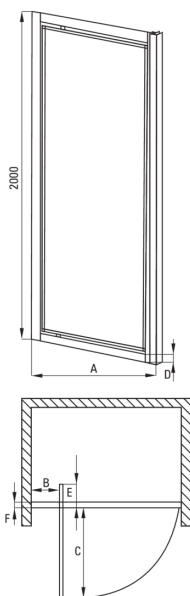

JASMIN PLUS

Zuhanyajtó, süllyesztett

Cikkszám: KTJ_012D
EAN: 5907650820512
Szín: króm
Garancia [év]: 2

Model	Size	A (mm)	B (mm)	C (mm)	D (mm)	E (mm)	F (mm)
KTJ 012D	800x2000	785-815	210	550	31	170	38
KTJ 011D	900x2000	885-915	210	650	31	170	38

Zuhanyajtó

Szélesség [mm]	800
Magasság [mm]	2000
Az edzett üveg vastagsága [mm]	5
Üveg kivitelezése	átlátszó
Aktív bevonat	Igen

Kiemelések:

- Megfordítható ajtó, amely jobb vagy bal oldalra szerelhető
- Szerelési elemek burkolata
- Lehetőség a kabin zuhanytálca nélküli felszerelésére, közvetlenül a csempére
- Hidrofób Active-Cover bevonat, amely megkönnyíti a víz lefolyását az üvegről
- Dedikált tisztítószer, a felületek biztonságos tisztítására
- Az Active Cover felületekhez ajánlott
- Biztonságos és tartós edzett üveg
- Csak a legjobb alapanyagokból, amelyek minőségét laboratóriumi vizsgálatok igazolták
- A profilrendszer lehetővé teszi a beszerelést egyetlen falakra is
- Ütés-, vegyszer- és foltosodás a PN-EN 14428 + A1: 2008 szabvány szerint, a Kerámia- és Építőanyag-intézet tesztjei igazolják.