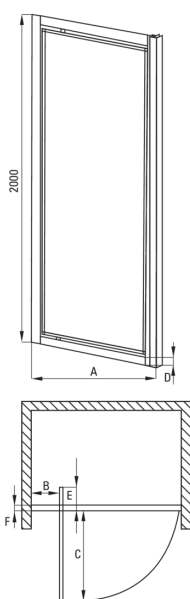

JASMIN PLUS

Zuhanyajtó, süllyesztett

Cikkszám: KTJ_012D
EAN: 5907650820512
Szín: króm
Garancia [év]: 2

Model	Size	A (mm)	B (mm)	C (mm)	D (mm)	E (mm)	F (mm)
KTJ 012D	800x2000	785-815	210	550	31	170	38
KTJ 011D	900x2000	885-915	210	650	31	170	38

Zuhanyajtó

Szélesség [mm]	800
Magasság [mm]	2000
Az edzett üveg vastagsága [mm]	5
Üveg kivitelezése	átlátszó
Aktív bevonat	Igen

Kiemelések:

- Megfordítható ajtó, amely jobb vagy bal oldalra szerelhető
- Szerelési elemek burkolata
- Lehetőség a kabin zuhanytálca nélküli felszerelésére, közvetlenül a csempére
- Hidrofób Active-Cover bevonat, amely megkönnyíti a víz lefolyását az üvegről
- Dedikált tisztítószer, a felületek biztonságos tisztítására
- Az Active Cover felületekhez ajánlott
- Biztonságos és tartós edzett üveg
- Csak a legjobb alapanyagokból, amelyek minőségét laboratóriumi vizsgálatok igazolták
- A profilrendszer lehetővé teszi a beszerelést egyetlen falakra is
- Ütés-, vegyszer- és foltosodás a PN-EN 14428 + A1: 2008 szabvány szerint, a Kerámia- és Építőanyag-intézet tesztjei igazolják.