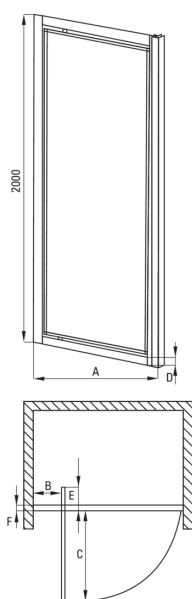

JASMIN PLUS

Porte de douche, encastré

Code produit: KTJ_012D

EAN: 5907650820512

Couleur: chrome

Garantie [années]: 2

Model	Size	A (mm)	B (mm)	C (mm)	D (mm)	E (mm)	F (mm)
KTJ 012D	800x2000	785-815	210	550	31	170	38
KTJ 011D	900x2000	885-915	210	650	31	170	38

Porte de douche

Largeur [mm]	800
Hauteur [mm]	2000
Épaisseur du verre [mm]	5
Finition verre	transparent
Couverture active	Oui

Caractéristiques:

- Porte réversible qui permet de monter la cabine à droite ou à gauche
- Habillage des éléments d'assemblage
- Possibilité d'installer la cabine sans receveur de douche, directement sur le carrelage
- Revêtement hydrophobe Active-Cover qui facilite l'écoulement de l'eau sur le verre
- Agent de nettoyage dédié, sans danger pour les surfaces nettoyées
- Dédié aux surfaces Active Cover
- Verre trempé sûr et durable
- Seuls les meilleurs matériaux, dont la qualité a été confirmée par des tests en laboratoire
- Profils égalisant la courbure des murs
- Résistance aux chocs, aux produits chimiques et aux taches conformément à la norme PN-EN 14428+A1:2008, confirmée par des tests de l'Institut de la céramique et des matériaux de construction