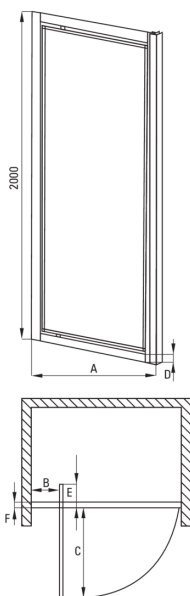

## Puerta de la ducha, empotrado

Código de producto: KTJ\_012D

EAN: 5907650820512

Color: cromo

Garantía [años]: 2

| Model    | Size     | A (mm)  | B (mm) | C (mm) | D (mm) | E (mm) | F (mm) |
|----------|----------|---------|--------|--------|--------|--------|--------|
| KTJ 012D | 800x2000 | 785-815 | 210    | 550    | 31     | 170    | 38     |
| KTJ 011D | 900x2000 | 885-915 | 210    | 650    | 31     | 170    | 38     |

### Puertas de ducha

|                       |              |
|-----------------------|--------------|
| Ancho [mm]            | 800          |
| Altura [mm]           | 2000         |
| Grosor de vidrio [mm] | 5            |
| Acabado de vidrio     | transparente |
| Tapa activa           | Sí           |

### Características:

- Puertas reversibles que permiten la instalación de la cabina a la derecha o izquierda
- Elementos de montaje enmascarado
- Es posible instalar una cabina sin una bandeja de ducha, directamente en los mosaicos.
- Cubierta activa recubrimiento hidrofóbico que facilita el flujo de agua por el vaso
- Una medida dedicada en la oferta es una caja fuerte dedicada para superficies limpias
- Posibilidad de usar una cubierta activa dedicada
- Vidrio templado seguro y duradero
- Solo los mejores materiales cuya calidad es confirmada por la investigación en el laboratorio
- Perfiles que reducen la curvatura de las paredes
- Resistencia al impacto, así como a los productos químicos y las manchas de acuerdo con PN-EN 14428+A1: 2008, confirmado por el Instituto de Cerámica y Materiales de construcción.