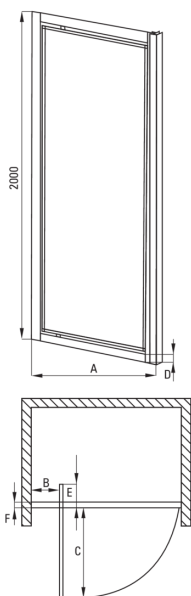

JASMIN PLUS

Puerta de la ducha, empotrado

Código de producto: KTJ_012D

EAN: 5907650820512

Color: cromo

Garantía [años]: 2

Model	Size	A (mm)	B (mm)	C (mm)	D (mm)	E (mm)	F (mm)
KTJ 012D	800x2000	785-815	210	550	31	170	38
KTJ 011D	900x2000	885-915	210	650	31	170	38

Puertas de ducha

Ancho [mm]	800
Altura [mm]	2000
Grosor de vidrio [mm]	5
Acabado de vidrio	transparente
Tapa activa	Sí

Características:

- Puertas reversibles que permiten la instalación de la cabina a la derecha o izquierda
- Elementos de montaje enmascarado
- Es posible instalar una cabina sin una bandeja de ducha, directamente en los mosaicos.
- Cubierta activa recubrimiento hidrofóbico que facilita el flujo de agua por el vaso
- Una medida dedicada en la oferta es una caja fuerte dedicada para superficies limpias
- Posibilidad de usar una cubierta activa dedicada
- Vidrio templado seguro y duradero
- Solo los mejores materiales cuya calidad es confirmada por la investigación en el laboratorio
- Perfiles que reducen la curvatura de las paredes
- Resistencia al impacto, así como a los productos químicos y las manchas de acuerdo con PN-EN 14428+A1: 2008, confirmado por el Instituto de Cerámica y Materiales de construcción.