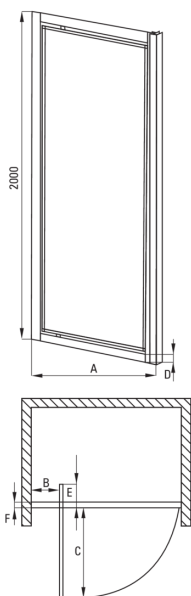

Artikel-Nr.: KTJ_012D
EAN: 5907650820512
Farbe: Chrom
Garantie [Jahre]: 2

Model	Size	A (mm)	B (mm)	C (mm)	D (mm)	E (mm)	F (mm)
KTJ 012D	800x2000	785-815	210	550	31	170	38
KTJ 011D	900x2000	885-915	210	650	31	170	38

Duschkabinentür

Breite [mm]	800
Höhe	2000
Gehärtetes Glas - Dicke [mm]	5
Glasausführung	transparent
Active Cover Beschichtung	Ja

Charakteristische Merkmale:

- Umdrehbare Tür, mit der die Kabine auf der rechten oder linken Seite montiert werden kann
- Abdeckung der Montageelemente
- Kabine kann ohne Duschwanne direkt auf den Fliesen installiert werden
- Hydrophobe Active-Cover-Beschichtung, die das Abperlen von Wasser erleichtert
- Spezielles Mittel, das für die zu reinigenden Oberflächen unbedenklich ist
- Möglichkeit der Verwendung eines speziellen Active Cover-Präparats
- Sicheres und langlebiges gehärtetes Glas
- Nur die besten Materialien, deren Qualität durch Laboruntersuchungen bestätigt wird
- Profile zum Ausgleich von Wandkrümmungen
- Stoß-, Chemikalien- und Fleckenbeständigkeit gemäß der Norm PN-EN 14428 + A1: 2008, bestätigt durch Tests des Instituts für Keramik und Baustoffe.