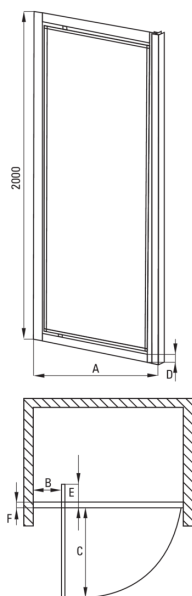

## Душові двері, в нишу

Код продукту: KTJ\_011D

EAN: 5907650820499

Колір: хром

Гарантія: 2

Model	Size	A (mm)	B (mm)	C (mm)	D (mm)	E (mm)	F (mm)
KTJ 012D	800x2000	785-815	210	550	31	170	38
KTJ 011D	900x2000	885-915	210	650	31	170	38

### Душеві двері

Ширина [мм]	900
Висота [мм]	2000
товщина скла	5
Оздоблення скла	прозорий
Покриття Active cover	Так