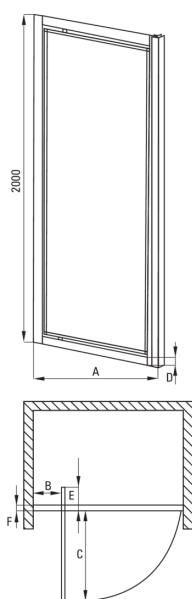

JASMIN PLUS

Душові двері, в нишу

Код продукту: KTJ_011D

EAN: 5907650820499

Колір: хром

Гарантія: 2

Model	Size	A (mm)	B (mm)	C (mm)	D (mm)	E (mm)	F (mm)
KTJ 012D	800x2000	785-815	210	550	31	170	38
KTJ 011D	900x2000	885-915	210	650	31	170	38

Душеві двері

Ширина [мм]	900
Висота [мм]	2000
товщина скла	5
Оздоблення скла	прозорий
Покриття Active cover	Так

Відмінна риса:

- Реверсивні двері для установки kabіни на праву або ліву сторону
- Гідрофобне покриття Active Cover, що полегшує стікання води по склу
- Маскування монтажного обладнання
- Можливість установки kabіни без піддону безпосередньо на плитку
- Пропонуємо спеціальний засіб, безпечний для очищуваних поверхонь
- Можливість використання спеціального препарату Active Cover
- Безпечне і міцне загартоване скло
- Тільки найкращі матеріали, якість яких ми підтверджуємо дослідженнями в лабораторії
- Профілі для вирівнювання кривизни стін
- Ударостійкість і стійкість до хімічних речовин і плям відповідно до стандарту PN-EN 14428 + A1: 2008, підтверджена дослідженнями Інституту кераміки і будівельних матеріалів.