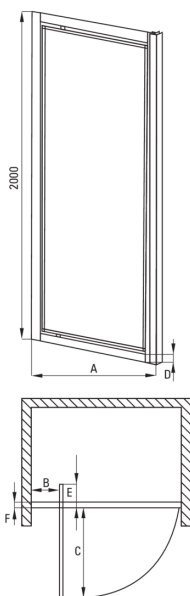

## vrata tuš kabine, skrito

koda izdelka: KTJ\_011D

EAN: 5907650820499

Barva: krom

Garancija [leta]: 2

Model	Size	A (mm)	B (mm)	C (mm)	D (mm)	E (mm)	F (mm)
KTJ 012D	800x2000	785-815	210	550	31	170	38
KTJ 011D	900x2000	885-915	210	650	31	170	38

### Vrata tuš kabine

širina [mm]	900
višina [mm]	2000
debelina stekla [mm]	5
steklen finiř	transparenten
premaz Active Cover	Ja