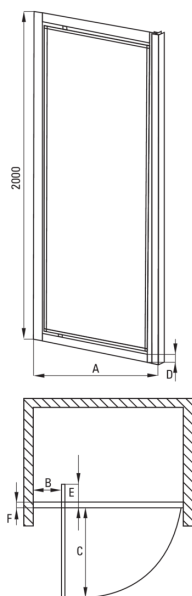

## vrata tuš kabine, skrito

koda izdelka: KTJ\_011D

EAN: 5907650820499

Barva: krom

Garancija [leta]: 2

Model	Size	A (mm)	B (mm)	C (mm)	D (mm)	E (mm)	F (mm)
KTJ 012D	800x2000	785-815	210	550	31	170	38
KTJ 011D	900x2000	885-915	210	650	31	170	38

### Vrata tuš kabine

širina [mm]	900
višina [mm]	2000
debelina stekla [mm]	5
steklen finiř	transparenten
premaz Active Cover	Ja