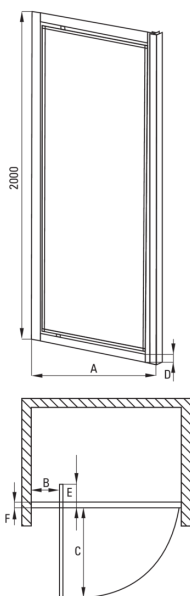

Код товара: KTJ_011D

EAN: 5907650820499

Цвет: хром

Гарантия [лет]: 2

Model	Size	A (mm)	B (mm)	C (mm)	D (mm)	E (mm)	F (mm)
KTJ 012D	800x2000	785-815	210	550	31	170	38
KTJ 011D	900x2000	885-915	210	650	31	170	38

Душевые двери

Ширина [мм]	900
Высота [мм]	2000
толщина закаленного стекла	5
Отделка стекла	прозрачный
Покрытие Active Cover	Да

Отличительные черты:

- Реверсивная дверь, позволяющая установить кабину с правой или левой стороны
- Гидрофобное покрытие Active-Cover, которое облегчает стекание воды со стекла
- Маскировка элементов для монтажа
- Возможна установка кабины без поддона, прямо на плитку
- Специальное средство, безопасное для очищаемых поверхностей
- Возможность использования специального препарата Active Cover
- Безопасное и прочное закаленное стекло
- Только лучшие материалы, качество которых подтверждено лабораторными испытаниями
- Профили, компенсирующие кривизну стен
- Стойкость к ударам, химическим веществам и окрашиванию в соответствии со стандартом PN-EN 14428+A1:2008, подтверждена испытаниями Института керамики и строительных материалов.