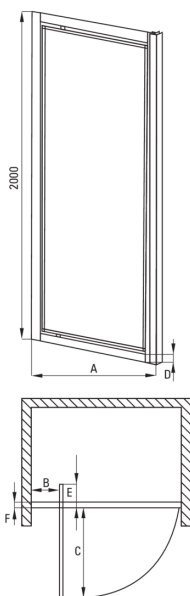

JASMIN PLUS

Ușă de duș, încastrat

Codul produsului: KTJ_011D

EAN: 5907650820499

Culoarea: cromat

Garanție [ani]: 2

Model	Size	A (mm)	B (mm)	C (mm)	D (mm)	E (mm)	F (mm)
KTJ 012D	800x2000	785-815	210	550	31	170	38
KTJ 011D	900x2000	885-915	210	650	31	170	38

Uși de duș

Lățime [mm]	900
Înălțime [mm]	2000
Grosime sticlă [mm]	5
Finisaj sticlă	transparent
Active cover	Da

Caracteristici:

- Ușă reversibilă care permite instalarea cabinei pe partea dreaptă sau pe partea stângă
- Înveliș hidrofob Active-Cover care ajută apa să se prelingă pe sticlă
- Mascarea elementelor de montaj
- Posibilitate de instalare a cabinei fără cădiță de duș, direct pe gresie
- Agent de curățare special, sigur pentru suprafețele curățate
- Special pentru suprafețe Active Cover
- Sticlă securizată sigură și rezistentă
- Doar cele mai bune materiale, a căror calitate a fost certificată prin teste de laborator
- Profilele nivelează curbura pereților
- Rezistență la impact, substanțe chimice și pete conform standardului PN-EN 14428+A1:2008, certificată prin teste făcute de Institutul de Materiale de Construcții și Ceramică