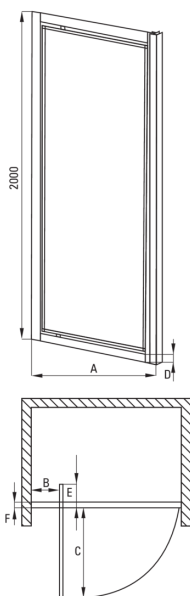

## Ușă de duș, încastrat

Codul produsului: KTJ\_011D

EAN: 5907650820499

Culoarea: cromat

Garanție [ani]: 2

Model	Size	A (mm)	B (mm)	C (mm)	D (mm)	E (mm)	F (mm)
KTJ 012D	800x2000	785-815	210	550	31	170	38
KTJ 011D	900x2000	885-915	210	650	31	170	38

### Uși de duș

Lățime [mm]	900
Înălțime [mm]	2000
Grosime sticlă [mm]	5
Finisaj sticlă	transparent
Active cover	Da

### Caracteristici:

- Ușă reversibilă care permite instalarea cabinei pe partea dreaptă sau pe partea stângă
- Înveliș hidrofob Active-Cover care ajută apa să se prelingă pe sticlă
- Mascarea elementelor de montaj
- Posibilitate de instalare a cabinei fără cădiță de duș, direct pe gresie
- Agent de curățare special, sigur pentru suprafețele curățate
- Special pentru suprafețe Active Cover
- Sticlă securizată sigură și rezistentă
- Doar cele mai bune materiale, a căror calitate a fost certificată prin teste de laborator
- Profilele nivelează curbura pereților
- Rezistență la impact, substanțe chimice și pete conform standardului PN-EN 14428+A1:2008, certificată prin teste făcute de Institutul de Materiale de Construcții și Ceramică