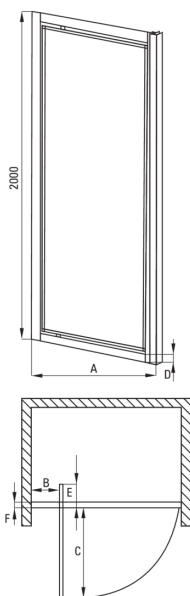

JASMIN PLUS

Zuhanyajtó, süllyesztett

Cikkszám: KTJ_011D
EAN: 5907650820499
Szín: króm
Garancia [év]: 2

Model	Size	A (mm)	B (mm)	C (mm)	D (mm)	E (mm)	F (mm)
KTJ 012D	800x2000	785-815	210	550	31	170	38
KTJ 011D	900x2000	885-915	210	650	31	170	38

Zuhanyajtó

Szélesség [mm]	900
Magasság [mm]	2000
Az edzett üveg vastagsága [mm]	5
Üveg kivitelezése	átlátszó
Aktív bevonat	Igen

Kiemelések:

- Megfordítható ajtó, amely jobb vagy bal oldalra szerelhető
- Hidrofób Active-Cover bevonat, amely megkönnyíti a víz lefolyását az üvegről
- Szerelési elemek burkolata
- Lehetőség a kabin zuhanytálca nélküli felszerelésére, közvetlenül a csempére
- Dedikált tisztítószer, a felületek biztonságos tisztítására
- Az Active Cover felületekhez ajánlott
- Biztonságos és tartós edzett üveg
- Csak a legjobb alapanyagokból, amelyek minőségét laboratóriumi vizsgálatok igazolták
- A profilrendszer lehetővé teszi a beszerelést egyetlen falakra is
- Ütés-, vegyszer- és foltosodás a PN-EN 14428 + A1: 2008 szabvány szerint, a Kerámia- és Építőanyag-intézet tesztjei igazolják.