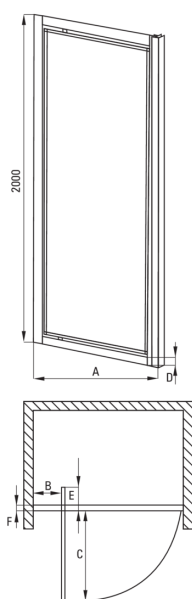

JASMIN PLUS

Zuhanyajtó, süllyesztett

Cikkszám: KTJ_011D
EAN: 5907650820499
Szín: króm
Garancia [év]: 2

Model	Size	A (mm)	B (mm)	C (mm)	D (mm)	E (mm)	F (mm)
KTJ 012D	800x2000	785-815	210	550	31	170	38
KTJ 011D	900x2000	885-915	210	650	31	170	38

Zuhanyajtó

Szélesség [mm]	900
Magasság [mm]	2000
Az edzett üveg vastagsága [mm]	5
Üveg kivitelezése	átlátszó
Aktív bevonat	Igen

Kiemelések:

- Megfordítható ajtó, amely jobb vagy bal oldalra szerelhető
- Hidrofób Active-Cover bevonat, amely megkönnyíti a víz lefolyását az üvegről
- Szerelési elemek burkolata
- Lehetőség a kabin zuhanytálca nélküli felszerelésére, közvetlenül a csempére
- Dedikált tisztítószer, a felületek biztonságos tisztítására
- Az Active Cover felületekhez ajánlott
- Biztonságos és tartós edzett üveg
- Csak a legjobb alapanyagokból, amelyek minőségét laboratóriumi vizsgálatok igazolták
- A profilrendszer lehetővé teszi a beszerelést egyetlen falakra is
- Ütés-, vegyszer- és foltosodás a PN-EN 14428 + A1: 2008 szabvány szerint, a Kerámia- és Építőanyag-intézet tesztjei igazolják.